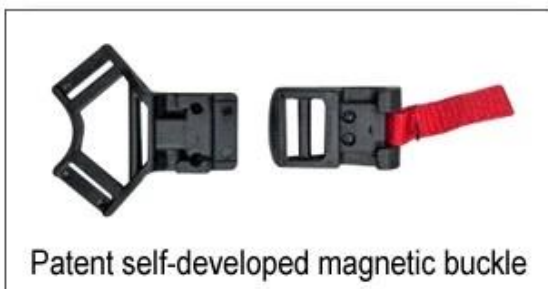

ITW standard helmet buckle

Patent self-developed magnetic buckle