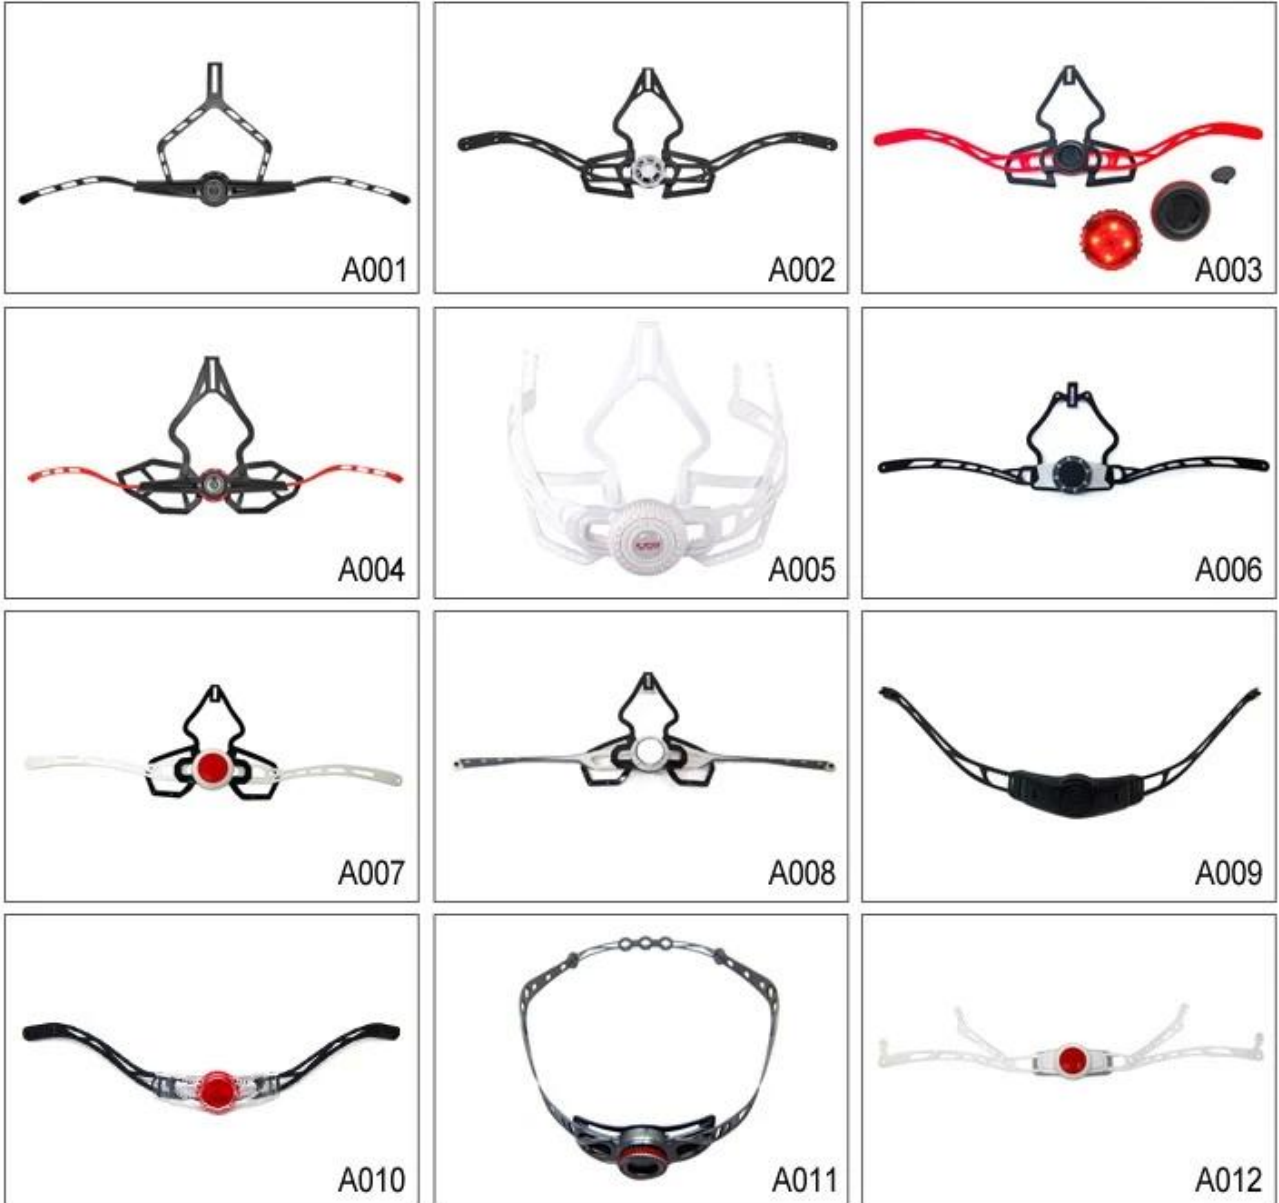

صنع خوذة دراجة أدى الطلب الهاتفي صالح تعديل قفل الرأس

أمبير؛ تجربة التطوير، ونحن قد وضعت سلسلة من التعديلات لمختلف الخوذات اند R & كما ومصنع مع 23 عاما شكل الضابط، الضابط الصمام، Y، الامتثال التصاميم خوذة مختلفة يمكنك العثور على ما يصل وأمبير؛ الضابط أسفل والكامل الضابط رئيس، الضابط شفافة، الضابط متكامل، وما إلى ذلك كل في المصنع! ما هو أكثر من ذلك، من أجل تلبية الطلب العلامة التجارية الخاصة بك، يمكننا أن نضيف ملصقات شعار أو تخصيص الضابط الحصري الخاص بك لها highlights.We وفقا للتصميم الخاص بك أو فكرة! مزيج متعدد الألوان من التعديلات لدينا هي أيضا واحدة من! نعد كل تعديل الطلب الدورية هو من صنع جيدا اند يمكن أن توفر لك راحة و أمبير؛ مستقرة تجربة المناسب

Adjustment System Options

هذا النظام متعدد قابل للتعديل يجعل خوذة بسهولة ضبط ارتفاع في ثلاثة مواقع مختلفة لضمان أقصى قدر من الراحة ومناسبا.

مريح وسهل الاستخدام عجلة الهاتف مع لينة ضمانات وسادة مطاطية أقصى قدر من الراحة. يقدم التعديل ضبط الارتفاع المثالي. الاتصال الهاتف الصغير والوضع الرأسي يمكن تعديلها دون إزالة الخوذة.

أسفل يعطي تركيب أكثر دقة ومريحة من أي خوذة بسبب فريدة من نوعها تصميم محور-N-نظام تسوية ما يصل مزدوج. وهذا يسمح الجزء الخلفي من الرأس إلى أن مهزوز من قبل سادة مطاطية لينة، يتم بعد ذلك شددت بسهولة إلى التوتر الصحيح من قبل عجلة اسئلة المركزية. وخفيفة الوزن وسهلة الاستخدام