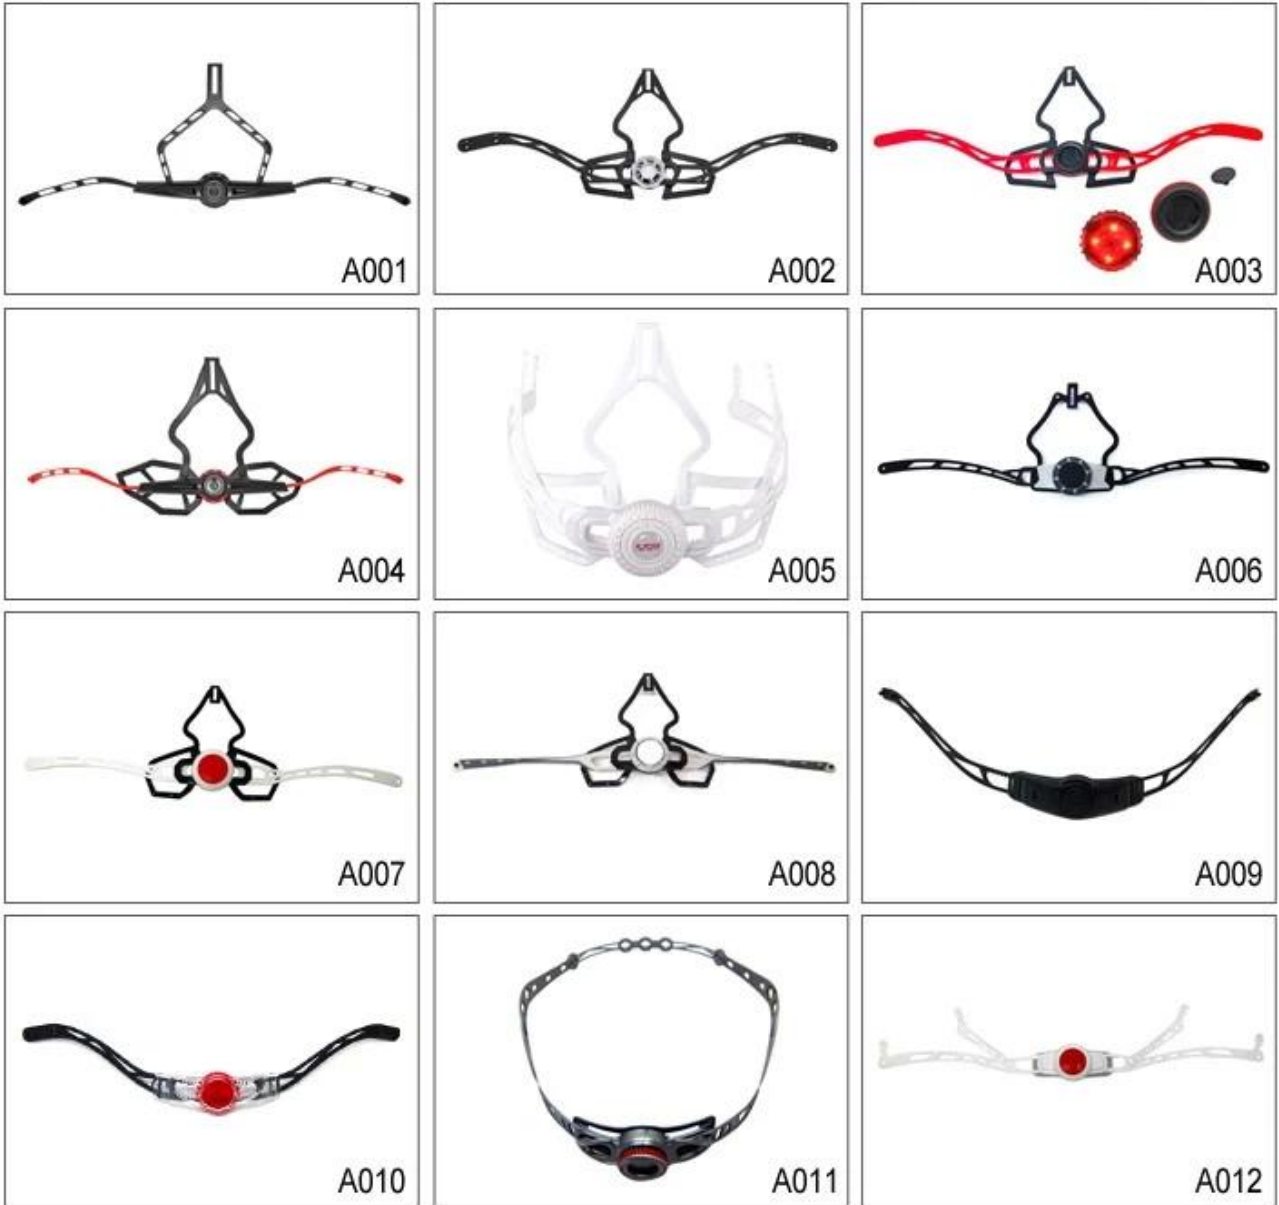

B001

ITW standard helmet buckle

Traditional helmet buckle

B002

Patent self-developed magnetic buckle

Fidlock magnetic buckle

B003

We can also customize various colors buckle.

Adjustment System Options

هناك أنواع مختلفة من الخيارات النسيج الحشو الداخلية.
منصات إيفا: من الخلايا المغلقة وغير منفذة للماء، وقد يشعر مرونة.
شبكة منصات: أنه يمكن منع الغبار والحشرات الصغيرة تطير في خوذة أثناء ركوب البرية.
منصات النايلون: مصاد للجراثيم والجلد ودية، وسهلة التنظيف.
منصات المخملية: شعور لينة جدا ومريحة.
كول ماكس منصات: الراقية جدا، يمكن أن تبقى على الشعر جافة وباردة أثناء ركوب.
انخفاض منصات جودة: كسر سهلة بعد احتكاك مع الشعر، وغير مريح والساخنة