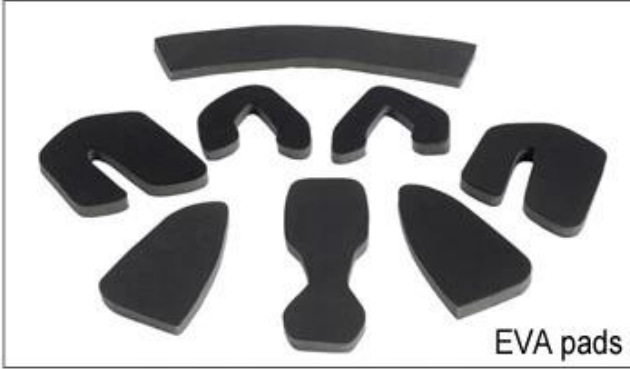

Fidlock magnetic buckle

B003

We can also customize various colors buckle.

أمبير؛ تجربة التطوير، ونحن قد وضعت سلسلة من التعديلات لمختلف الخوذات اند الامتثال R & لا تندهبش! كما ومصنع مع 23 عاما شكل الضابط، الضابط الصمام، والكامل الضابط رئيس، Y، التصاميم خوذة مختلفة يمكنك العثور على ما يصل وأمبير؛ الضابط أسفل الضابط شفافة، الضابط متكامل، وما إلى ذلك كل في المصنع! ما هو أكثر من ذلك، من أجل تلبية الطلب العلامة التجارية الخاصة بك، يمكننا أن نضيف ملصقات شعار أو تخصيص الضابط الحصري الخاص بك وفقا للتصميم الخاص بك أو فكرة! مزيج متعدد الألوان من لها نعد كل تعديل الطلب الدورية هو من صنع جيدا اند يمكن أن توفر لك راحة و highlights. We التعديلات لدينا هي أيضا واحدة من! أمبير؛ مستقرة تجربة المناسب

Adjustment System Options

هناك أنواع مختلفة من الخيارات النسيج الحشو الداخلية.
منصات إيفا: من الخلايا المغلقة وغير منفذة للماء، وقد يشعر مرونة.
شبكة منصات: أنه يمكن منع الغبار والحشرات الصغيرة تطير في خوذة أثناء ركوب البرية.
منصات النايلون: مصاد للجراثيم والجلد ودية، وسهلة التنظيف.
منصات المخملية: شعور لينة جدا ومريحة.
كول ماكس منصات: الراقية جدا، يمكن أن تبقى على الشعر جافة وباردة أثناء ركوب.
انخفاض منصات جودة: كسر سهلة بعد احتكاك مع الشعر، وغير مريح والساخنة

Inner Padding Fabric Options

EVA pads

Mesh pads

Nylon pads

Velvet pads

Cool max pads

Low quality pads

التي هي أخف وزنا بنسبة 15% من حزام خوذة Airlite التهوية والراحة هي في غاية الأهمية، لهذا السبب يتميز ماننا الأشرطة القياسية التي هي أخف، أقوى وأكثر تنفس من حزام خوذة العادي. كما أنها لا تلتصق على وجهه بسهولة عندما تبدأ Teton. القياسية درجات الحرارة في الارتفاع. سريع نظام التأقلم حزام يمكن تكييفها بسهولة وبشكل مستمر لديك بالضبط شكل الرأس. خوذة يبقى آمن على رأسه في جميع الحالات والأشرطة حزام هي دائما في أفضل وضع.