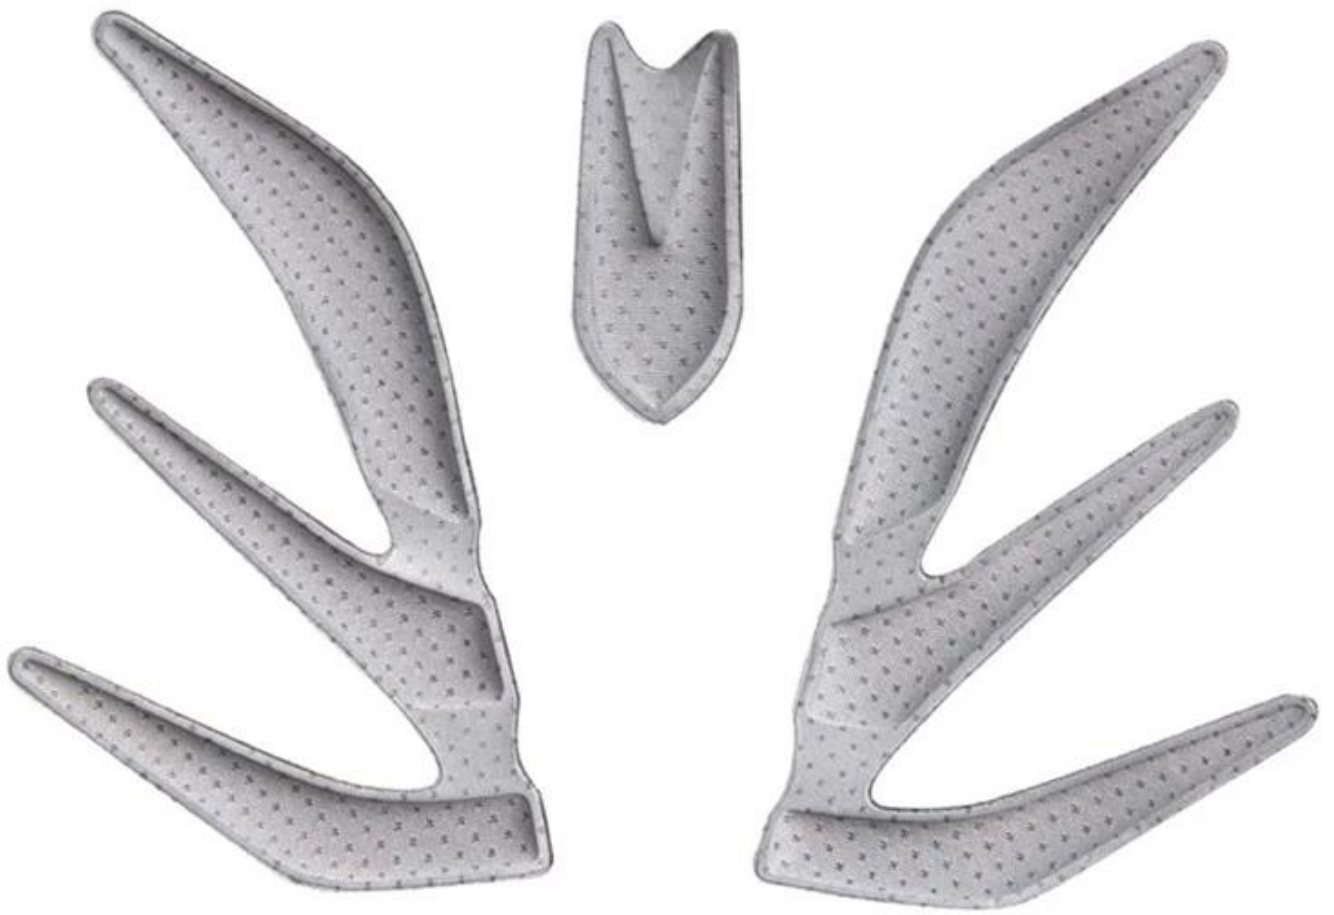

Odnímatelné a omyvatelné polstrování pro přilbu

Výhody našich vložek:

"-Removable A omyvatelné anallergic polstrování z 3D otevřené síťoviny, zajišťuje maximální komfort a odvádí sládké rychle. Další možnosti, jako je boj proti hmyzu síti & amp; Pohodě Max® polstrování může být accevable.

"-Moisture Odvádějící Pads Keep jezdeckou Head Dry

Vnitřní výbava významně ovlivnit komfort helmu je. Všechny naše polštářky absorbují vlhkost a jsou anti-alergenní. Suché zipy umožňují snadnou demontáž při mytí.