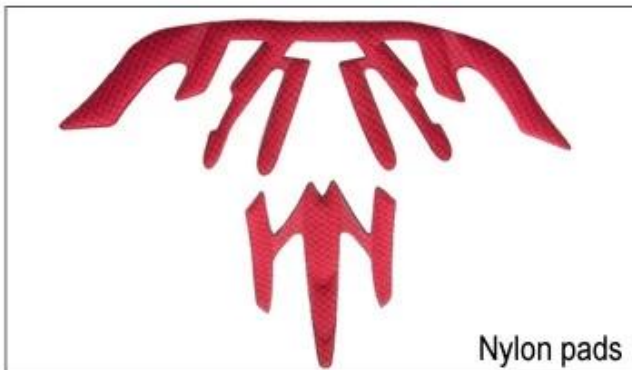

## Adjustment System Options

Es gibt verschiedene Arten von Innenpolster Stoff Optionen.

EVA-Pads: Es ist mit geschlossenen Zellen und unempfindlich gegen Wasser, federnde Gefühl.

Mesh-Pads: es verhindern kann, Staub und kleine Insekten fliegen in den Helm während wilde Reiten.

Nylon-Pads: antibakteriell und hautfreundlich, leicht zu reinigen.

Velvet-Pads: sehr weich und angenehmes Gefühl.

Cool Max-Pads: sehr High-End kann halten das Haar trocken und kühl während der Fahrt.

Niedrige Qualität Pads: leicht nach Reibung mit Haaren, unbequem und heiß gebrochen.

## Inner Padding Fabric Options

EVA pads

Mesh pads

Nylon pads

Velvet pads

Cool max pads

Low quality pads

Atmungsaktivität und Komfort sind sehr wichtig, deshalb die Manta Airlite Riemen verfügt über die 15% leichter als ein Standard Helmriemen sind. Tetoron Riemen sind leichter, stabiler und atmungsaktiver als ein normaler Helm Band. Sie haften auch nicht auf das Gesicht so leicht, wenn die Temperaturen zu erhöhen beginnen. Schnell Adapting System Gurtband leicht und kontinuierlich exakt auf Ihre Kopfform abgestimmt. Der Helm bleibt sicher auf dem Kopf in allen Situationen und die Gurtband Riemen sind immer in der besten Position.