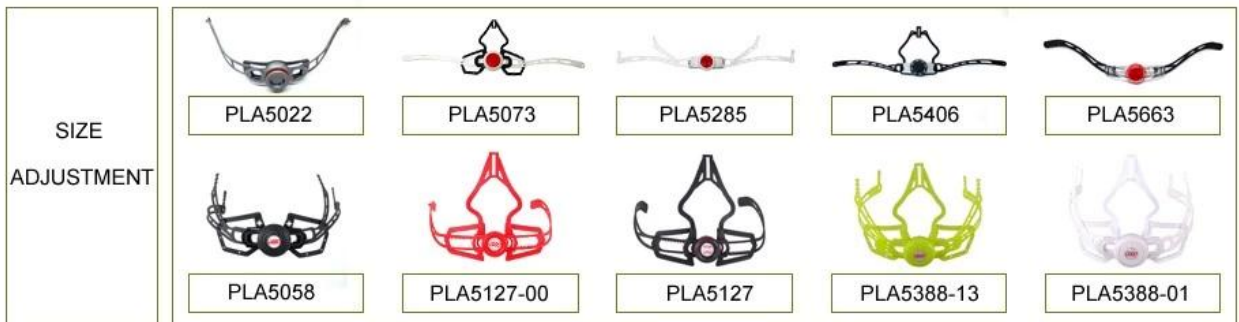

Produktbeschreibung