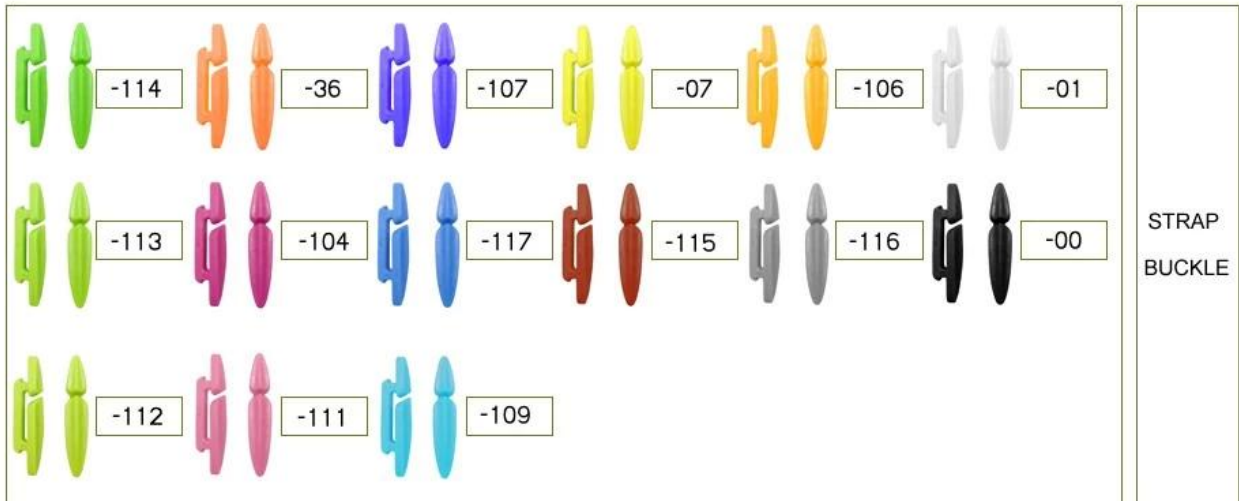

Produktbeschreibung