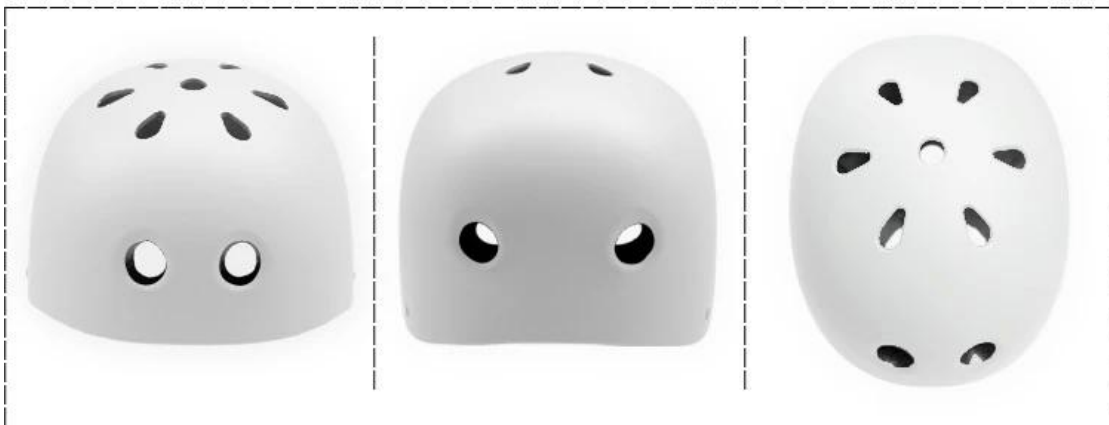

# **AU-K003 Designer Skateboard Caschi, Full Face Skateboarding Casco, Adulto bordo del pattino Caschi produttore.**

**Nuovo casco AU-K003 di alta qualità Skate Casco  
suppiler in Cina fornire con CE, approvato CPSC.**

## **caratteristiche del prodotto**

1. addensare Calotta in ABS, la tutela sarebbe un drastico aumento.
2. Alta densità del materiale EPS grigio, leggerezza, resistenza agli urti, fornire una protezione affidabile.
3. Con fibbia di regolazione presa di testa, tessitura PA, i rilievi lavabili.
4. Pad Fodera dotato di tecnologia di stampaggio a caldo.

## **Produact Immagine**

**Blu**

**arancia**

**bianca**

**Nero**

**scheggia**