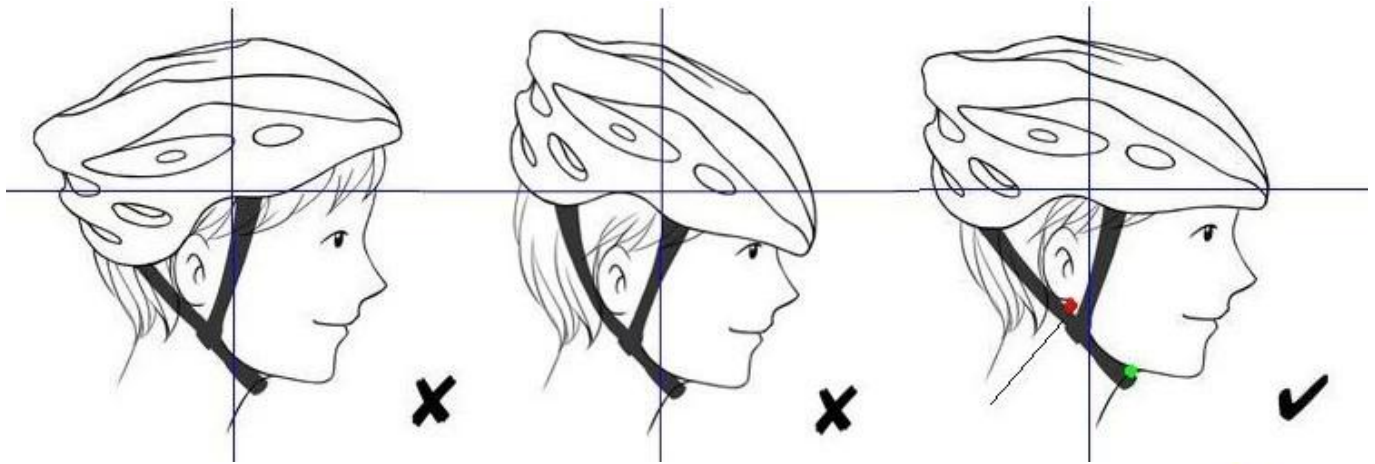

0000 : 00 00 0000

0000, 00 0 000 0000. 00 00 00000 00, 0000 00 000000 00. 0000 00 00000 00 00000 00, 0000 00000 00 00000000. 0000 00 00 00000 00 0 0 0000 00 000000. 0000 0000 00 0000000, 0000 00 00 0. 0000 00 00 0000 0000 0000 0 00 0000000. 00 00000 00 00 0000 00000 0000.

PAYMENT AND SHIPPING

PAYMENT

- We accept T/T ,Western Union or Paypal before production
- If buyers have any problems about payment , please contact us ASAP

SHIPPING

- 3-15 working days since payment receipt (based on actual quantity)
- Tracking No. will be sent to you after delivery . And you will get every important shipping status by email.