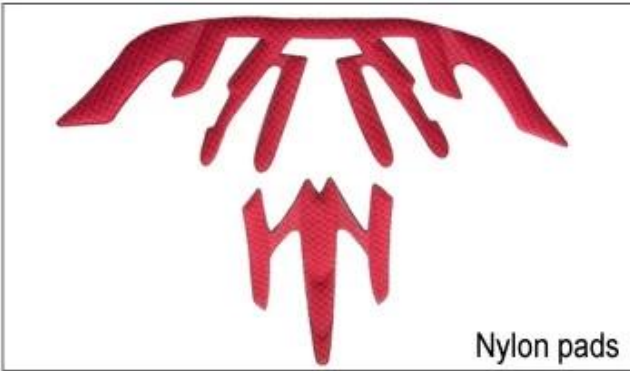

EVA pads

請選擇適合您的款式。

3D 款式，請選擇適合您的款式；MOQ 1,000 個起，請選擇適合您的款式。請選擇適合您的款式。