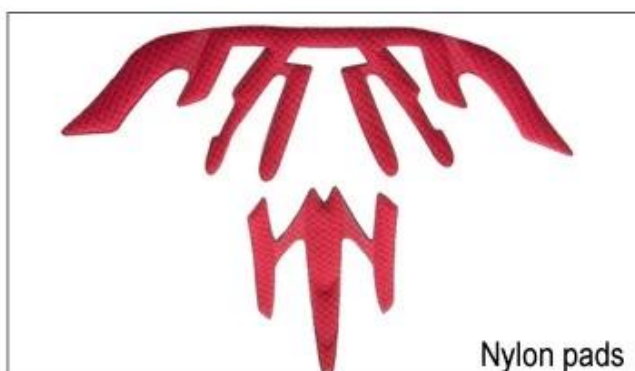

Niskiej jakości klocki: łatwo złamane po tarcia z włosami, niewygodne i gorące.

## Inner Padding Fabric Options

EVA pads

Mesh pads

Nylon pads

Velvet pads

Cool max pads

Low quality pads

Oddychalność i komfort są bardzo ważne, to dlatego Manta wyposażony ramiączka Airlite, które są o 15% lżejsze niż standardowy pasek hełmu. Ramiączka Tetoron są lżejsze, mocniejsze i bardziej oddychający niż normalny pasek hełmu. Oni również nie przyklejają się do twarzy, jak łatwo, gdy temperatura zacznie wzrastać. Szybka taśmy Dostosowanie systemu może być łatwo i stale dostosowane do dokładnego kształtu twojej głowy. Pobyty bezpiecznie kask na głowie w każdej sytuacji i taśmy pasy zawsze są w najlepszej sytuacji.