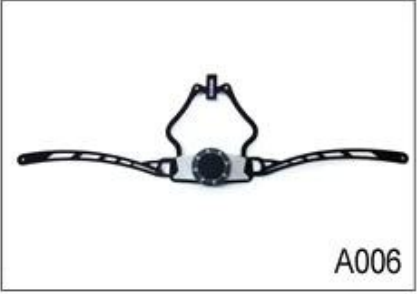

Adjustment System Options

A001

A002

A003

A004

A005

A006

A007

A008

A009

A010

A011

A012

Female Parts Options To Anchor Adjuster

Там разные виды внутренних набивок вариантов ткани.

EVA PADS: Это закрытая клетка и непроницаемая для воды, устойчивое ощущение.