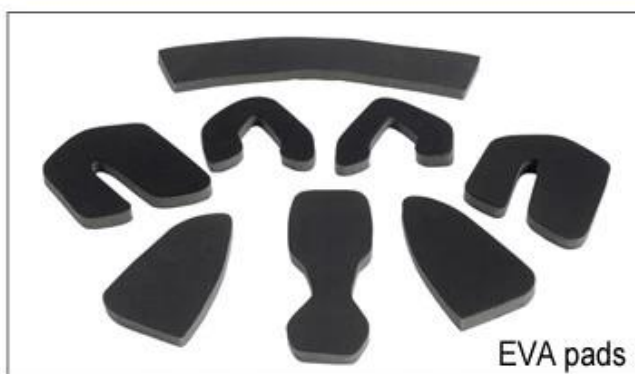

A008

A009

A010

A011

A012

Female Parts Options To Anchor Adjuster

Там разные виды внутренних набивок вариантов ткани.

EVA PADS: Это закрытая клетка и непроницаемая для воды, устойчивое ощущение.

Сетчатые колодки: он может предотвратить пыль и мелкое насекомое в шлеме во время дикой дикой езды.

Нейлоновые колодки: антибактериальная и удобная для кожи, легко чистить.

Бархатные колодки: очень мягкое и удобное чувство.

Cool Max Pads: очень высокий конец, может удерживать волосы сухими и прохладными во время езды.

Низкокачественные колодки: легко сломаны после трения с волосами, неудобными и горячими.

Inner Padding Fabric Options