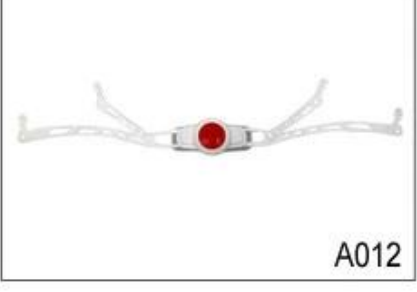

A008

A009

A010

A011

A012

Female Parts Options To Anchor Adjuster

Там разные виды внутренних набивок вариантов ткани.

EVA PADS: Это закрытая клетка и непроницаемая для воды, устойчивое ощущение.

Сетчатые колодки: он может предотвратить пыль и мелкое насекомое в шлеме во время дикой дикой езды.

Нейлоновые колодки: антибактериальная и удобная для кожи, легко чистить.

Бархатные колодки: очень мягкое и удобное чувство.