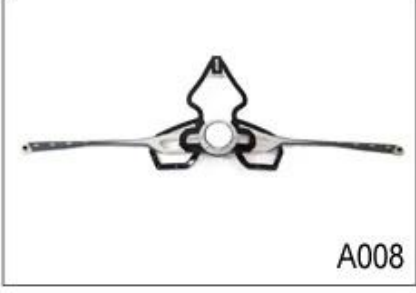

Не удивляйтесь! В качестве фабрики с опытом работы более 20 НИОКР мы разработали серию корректировок для разных шлемов и соответствуют различным дизайнам шлема! Вы можете найти регуляторную регуляторную связь, регулятор формы Y, регулятор скрепкой, регулярию полной головки, прозрачный регулировщик, интегрированный регулятор и т. Д. Все на нашем заводе! Более того, для того, чтобы удовлетворить ваш бренд, мы можем добавить наклейки логотипов или настроить свой эксклюзивный администратор в соответствии с вашим дизайном или идеей! Многоцветная комбинация наших корректировок также является одним из его основных моментов. Мы обещаем каждое вращающееся регулировка циферблата имеет хорошо выполненное и может предоставить вам удобный и стабильный опыт подгонки!

Adjustment System Options

A001

A002

A003

A004

A005

A006

A007

A008

A009

A010

A011

A012

Female Parts Options To Anchor Adjuster

Там разные виды внутренних набивок вариантов ткани.

EVA PADS: Это закрытая клетка и непроницаемая для воды, устойчивое ощущение.