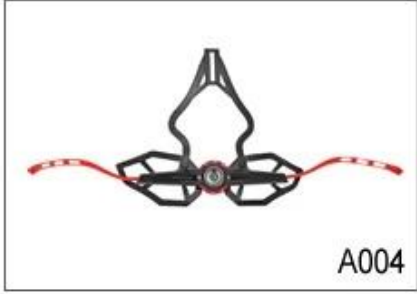

Adjustment System Options

A001

A002

A003

A004

A005

A006

A007

A008

A009

A010

A011

A012

Female Parts Options To Anchor Adjuster

Там разные виды внутренних набивок вариантов ткани.

EVA PADS: Это закрытая клетка и непроницаемая для воды, устойчивое ощущение.