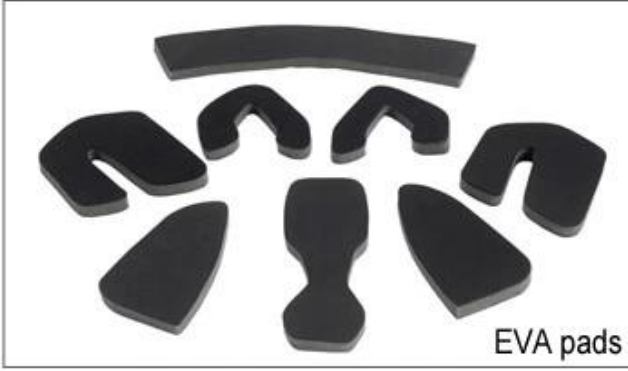

A009

A010

A011

A012

Female Parts Options To Anchor Adjuster

T001

T002

T003

T004

T005

T006

Farklı iç dolgu kumaş seçenekleri var.

EVA Pedleri: Kapalı hücredir ve suya karşı geçirimsizdir, esnek bir his var.

Örgü pedleri: Yabani sürüş sırasında kask içine toz ve küçük böcekleri önleyebilir.

Naylon pedleri: Antibakteriyel ve cilt dostu, temizlenmesi kolaydır.

Kadife pedleri: Çok yumuşak ve rahat bir duyu.

Soğuk maksimum pedler: Çok üst düzey, saç sürüş sırasında kuruyabilir ve serin tutabilir.

Düşük kaliteli pedler: saçlı, rahatsız ve sıcak sürtünmeden sonra kolay kırılır.

Inner Padding Fabric Options

EVA pads

Mesh pads

Nylon pads

Velvet pads

Cool max pads

Low quality pads