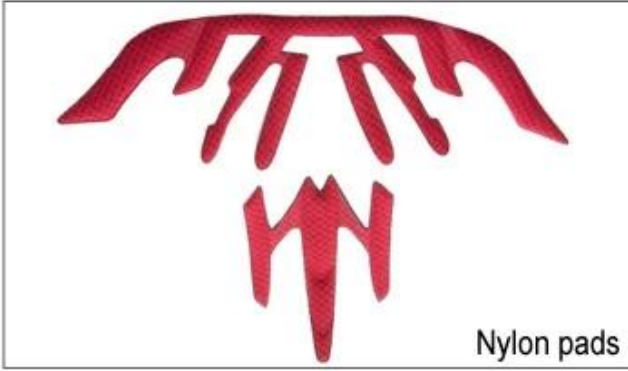

T004

T005

T006

Farklı iç dolgu kumaş seçenekleri var.

EVA Pedleri: Kapalı hücredir ve suya karşı geçirimsizdir, esnek bir his var.

Örgü pedleri: Yabani sürüş sırasında kask içine toz ve küçük böcekleri önleyebilir.

Naylon pedleri: Antibakteriyel ve cilt dostu, temizlenmesi kolaydır.

Kadife pedleri: Çok yumuşak ve rahat bir duyu.

Soğuk maksimum pedler: Çok üst düzey, saç sürüş sırasında kuruyabilir ve serin tutabilir.

Düşük kaliteli pedler: saçlı, rahatsız ve sıcak sürtünmeden sonra kolay kırılır.

Inner Padding Fabric Options

EVA pads

Mesh pads

Nylon pads

Velvet pads

Cool max pads

Low quality pads