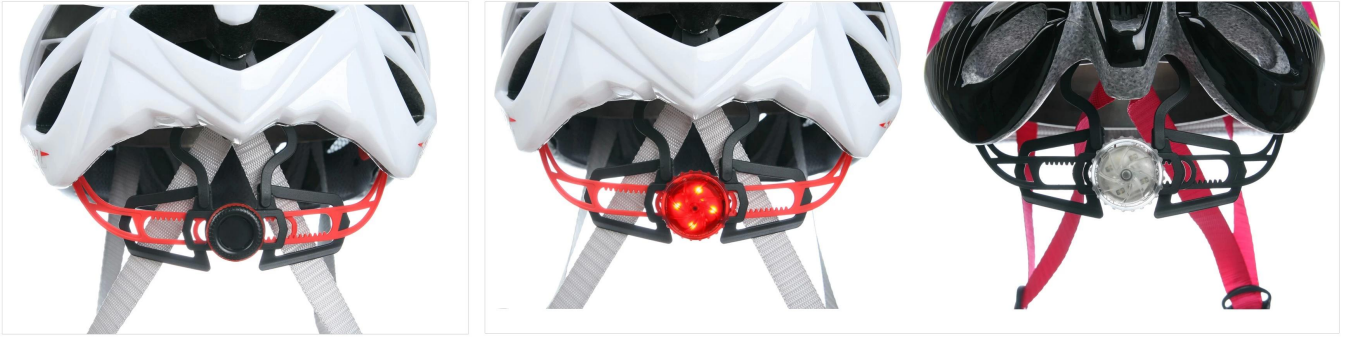

The Dial of Adjustment can be interchangeable with LED light

Baş çevresi bilgisi En İyi Döngüsü Kask Işık:

Avrupa kafa formu:

Oval şekilli bir kask, bir sürücünün kafası, önemli ölçüde uygun olan bir boyuta sahip için tasarlanmıştır. Avrupalılar için.

Genel kafa formu:

Genel bir kafa formu kaskı, yan yana ölçümünden biraz daha uzun olan bir boyuta sahip bir sürücünün kafası için tasarlanmıştır.

Asya Headform:

Yuvarlak şekilli bir kask, bir sürücünün kafası, sarf edilebilir bir boyuta sahip bir sürücünün kafası için tasarlanmıştır. Asyalılar için uygun.