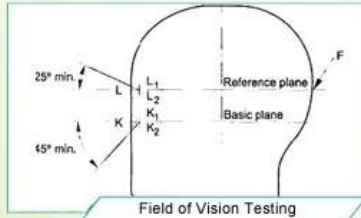

Field of Vision Testing

Every manufacturing steps at AURORA follows adhere to strict quality parameters and focus on quality throughout the each stagesinvolved. All raw material and semi finished goods at AURORA pass strict quality control. The finished product, helmets at Aurora is then tested and qualified to export to the world.