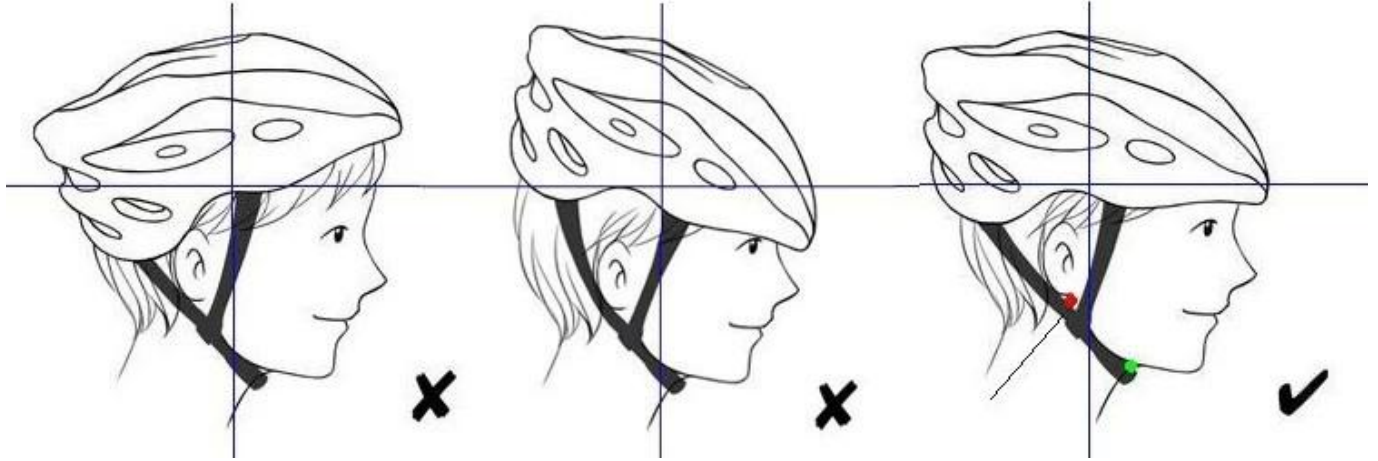

الحق: خوذة هي مستوى

وينبغي أن يكون خوذة المناسب حسن مريح ولكن ليس ضيق مزعج. يجب أن نجلس مستوى على رأسك (وليس مائلا إلى الخلف) مع الحافة الأمامية لا يزيد عن 1 بوصة فوق حاجبيك. ينبغي حماية جبينك. دفع خوذة من جانب إلى آخر والخلف إلى الأمام. إذا خوذة التحولات بشكل ملحوظ، وضبط عصابة التحجيم (أو منصات) إلى دافئ مناسبة

إمالة الخوذة مرة أخرى: خاطئة

دفع ما يصل على الحافة الأمامية للخوذة، ثم يصل على الحافة الخلفية. إذا chinstrap بعد ذلك، ربط حزام الأمان وتشديد نوع وحاول مرة أخرى. ضبط الأشرطة حول كلتا الأذنين لتحقيق chinstrap تحركت خوذة بشكل كبير في أي من الاتجاهين، وتشديد نوع التوى، افتح فمك. إذا لم خوذة اضغط على جبهتك كما كنت تفعل ذلك، وتشديد أبعد من ذلك chinstrap نوبة مريحة. وأخيرا، مع نوع وتكرار. فقط لا تشديد حزام مفرط وإثارة قلاقل