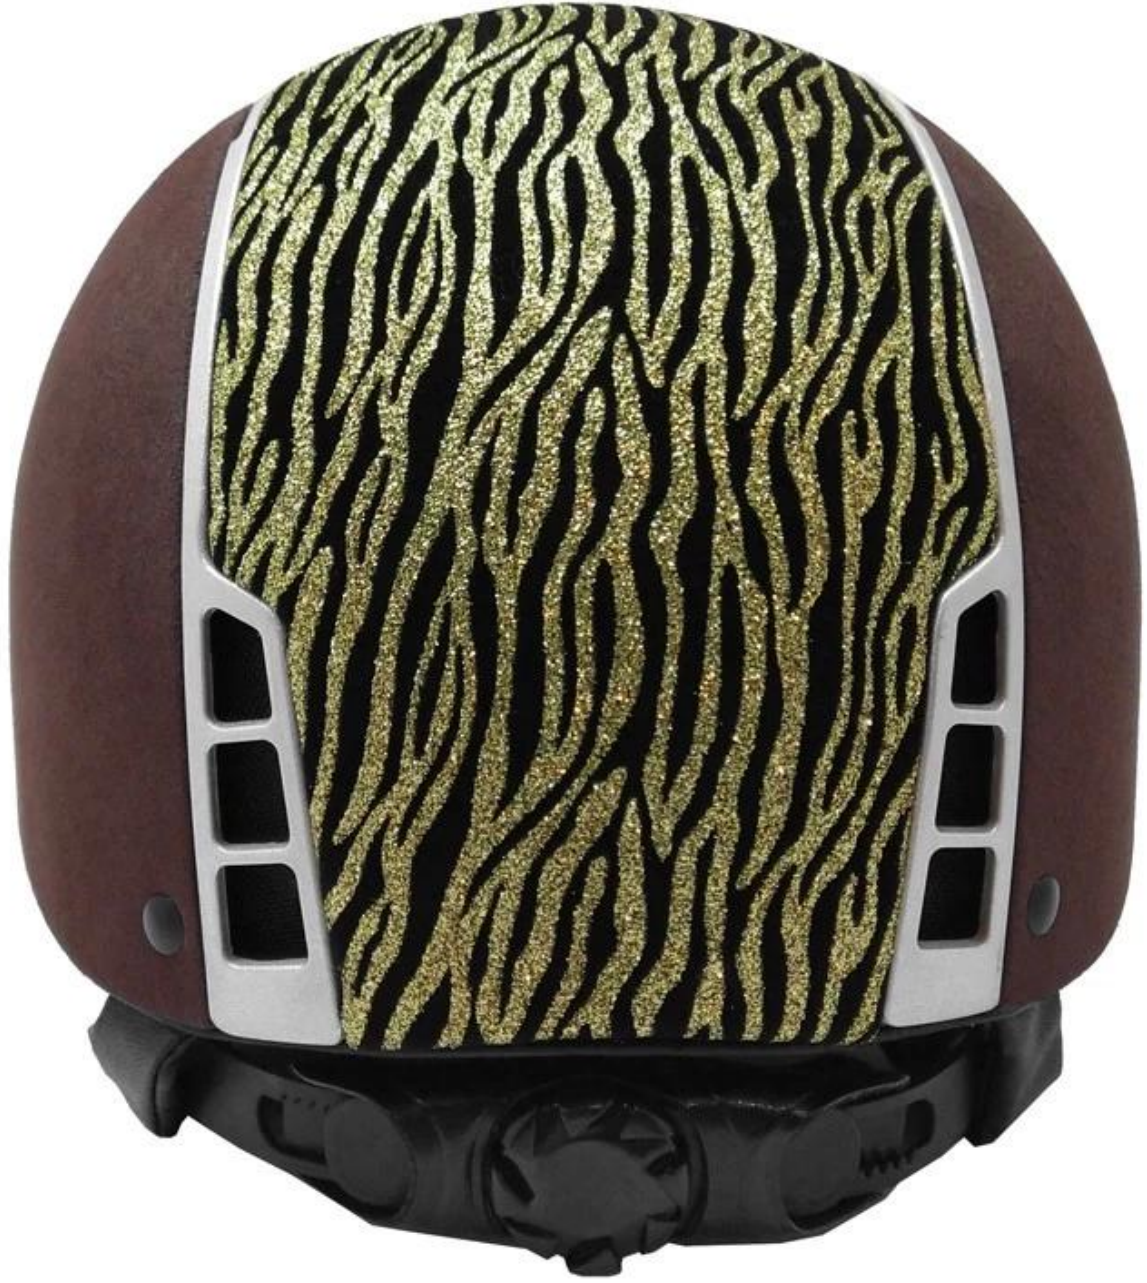

الشركة المصنعة للإمداد الفروسية خوزه ركوب الخيل الاتحاد

H07-الافريقي

وصف خوذات ركوب الخيل الموضنة:

--تصميم أنيق: هذا التصميم هو أزياء جدا لركوب الخيل ، وارتداء الناس أكثر بارده.
مع حقن التكنولوجيا الصب. ABS --جوده عاليه العضوية قذيفة
من أمريكا ، EPS --يتم استيراد المواد العالية الكثافة
إكسسوارات--خوزه: حزام الذقن قابل للتعديل مع مشبك الإفراج السريع ؛ تعديل الجزء الخلفي من القلعة ؛ منصات السوبر مريحه ؛

مواصفات خوذات ركوب الخيل الموضنة:

نموذج لا	H07
مواد	ممتازة صدمه استيعاب eps, اس قذيفة + مع كثافة عاليه
اقتراحا من	غزال, مخملي, يو جلد
	17
الحجم/الراس محيط	حجم: 52 , 53 , 54 , 55 , 56 , 57 , 58 , 59 , 60 , 61 ؛
بطانة	قطعه واحده قابله للازاله يمكن غسلها في غسالة بطانة
لون	pantone
عينه وقت	عامل يوم 3-7
q	أجهزه 500
تغليف تفاصيل	داخلية حزمه: عن قماش حقيبه عن مريح خارجيه حزمه: 9 أجهزه كمبيوتر/كرتون كرتون حجم: * 32 * 53.5 67.5 سم

تفاصيل الصور التي أزياء حصان ركوب الخوذات:

.تم تصميم شكل بيضاوي طويل الراس علي شكل لرئيس رايدر مع البعد الذي يصلح إلى حد كبير للأوروبيين

INDIVIDUAL FIT HEAD FORM

A long oval shaped head form is designed for a rider's head with a dimension which is considerably fit for Europeans.