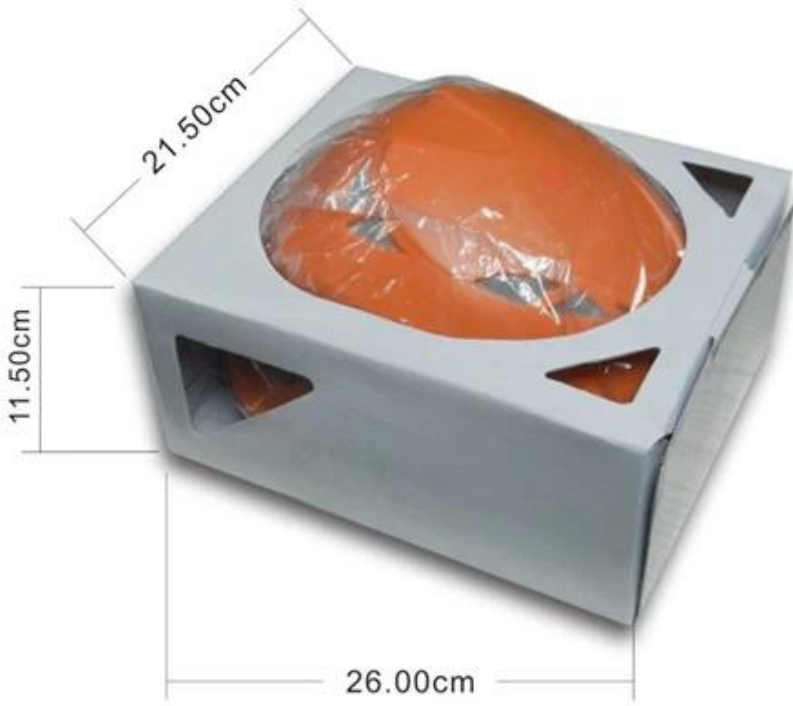

يتم اختبار كل ما سبق 100% حقيقية وأمبير. أمبير. أمبير. دقة

- ◆ الحجم: 62 * 37 * 48 ملم
- ◆ الوزن الصافي: 50 غرام (ث / س البطارية)
- ◆ الأحمر (واضح جدا) Ø5mm. أمبير؛ أمبير. أمبير & R3 ◆ مصدر الضوء: كري أبيض بارد
- ◆ تريل: بقعة / مختلطة / الفيضانات
- ◆ سقوط المقاومة من 3-1.5 م
- ◆ DC 4.5 V: الجهد الاسمي
- ◆ متوافق مع البطاريات: 3 بطاريات AAA
- ◆ المستوردة PC: السكن المواد
- ◆ (مقاومة للماء) IPX6: للماء

Hiking

معلومات التعبئة والتغليف

الشركة / PCS وقد تم تصميم مربع حزمة خاصة لخوذة السلامة التي يمكن أن تكون إلى حد كبير في انقاذ الفضاء وحماية خوذة. 18
ICM mastercarton: 80 * 45 * 44CM 20FT Loadability: 2500pcs
11.5 * 21.5 * 26

18pcs/ctn

color box: 26*21.5*11.5cm

mastercarton: 80*45*44CM

20ft Loadability: 2500pcs

The pack box was designed especially for safety helmet which can be greatly to save the space and protect the helmet.