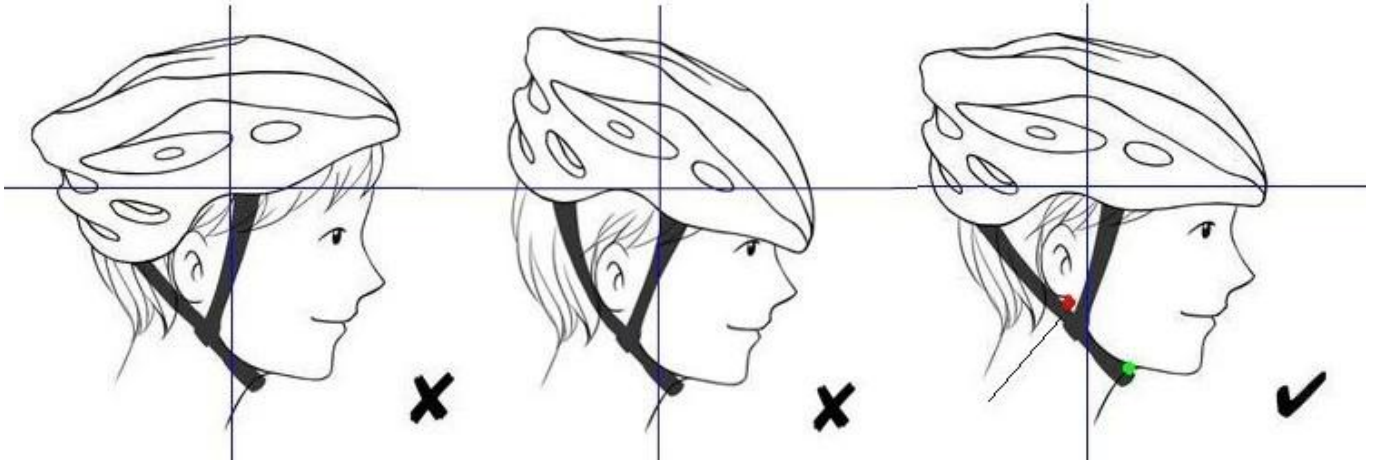

لضبط مناسباً، أولاً توسيع حلقة التحجيم قبل وضع خوذة على رأسك. مرة واحدة في خوذة في مكان، والوصول إلى وراء رأسك وإحكام الطوق (عن طريق دفع المنزلق أو التواء الاتصال الهاتفية) حتى تحصل نوبة دافئ

الحق: خوذة هي مستوى

وينبغي أن يكون خوذة المناسب حسن مريح ولكن ليس ضيق مزعج. يجب أن نجلس مستوى على رأسك (وليس مائلاً إلى الخلف) مع الحافة الأمامية لا يزيد عن 1 بوصة فوق حاجبيك. ينبغي حماية جبينك. دفع خوذة من جانب إلى آخر والخلف إلى الأمام. إذا خوذة التحولات بشكل ملحوظ، وضبط عصا التحجيم (أو منصات) إلى دافئ مناسباً

إمالة الخوذة مرة أخرى: خاطئة

دفع ما يصل على الحافة الأمامية للخوذة، ثم يصل على الحافة الخلفية. إذا chinstrap بعد ذلك، ربط حزام الأمان وتشديد نوع وحاول مرة أخرى. ضبط الأشرطة حول كلتا الأذنين لتحقيق chinstrap تحركت خوذة بشكل كبير في أي من الاتجاهين، وتشديد نوع التوى، افتح فمك. إذا لم خوذة اضغط على جبهتك كما كنت تفعل ذلك، وتشديد أبعد من ذلك chinstrap نوبة مريحة. وأخيراً، مع نوع وتكرار. فقط لا تشديد حزام مفراط وإثارة قلاقل