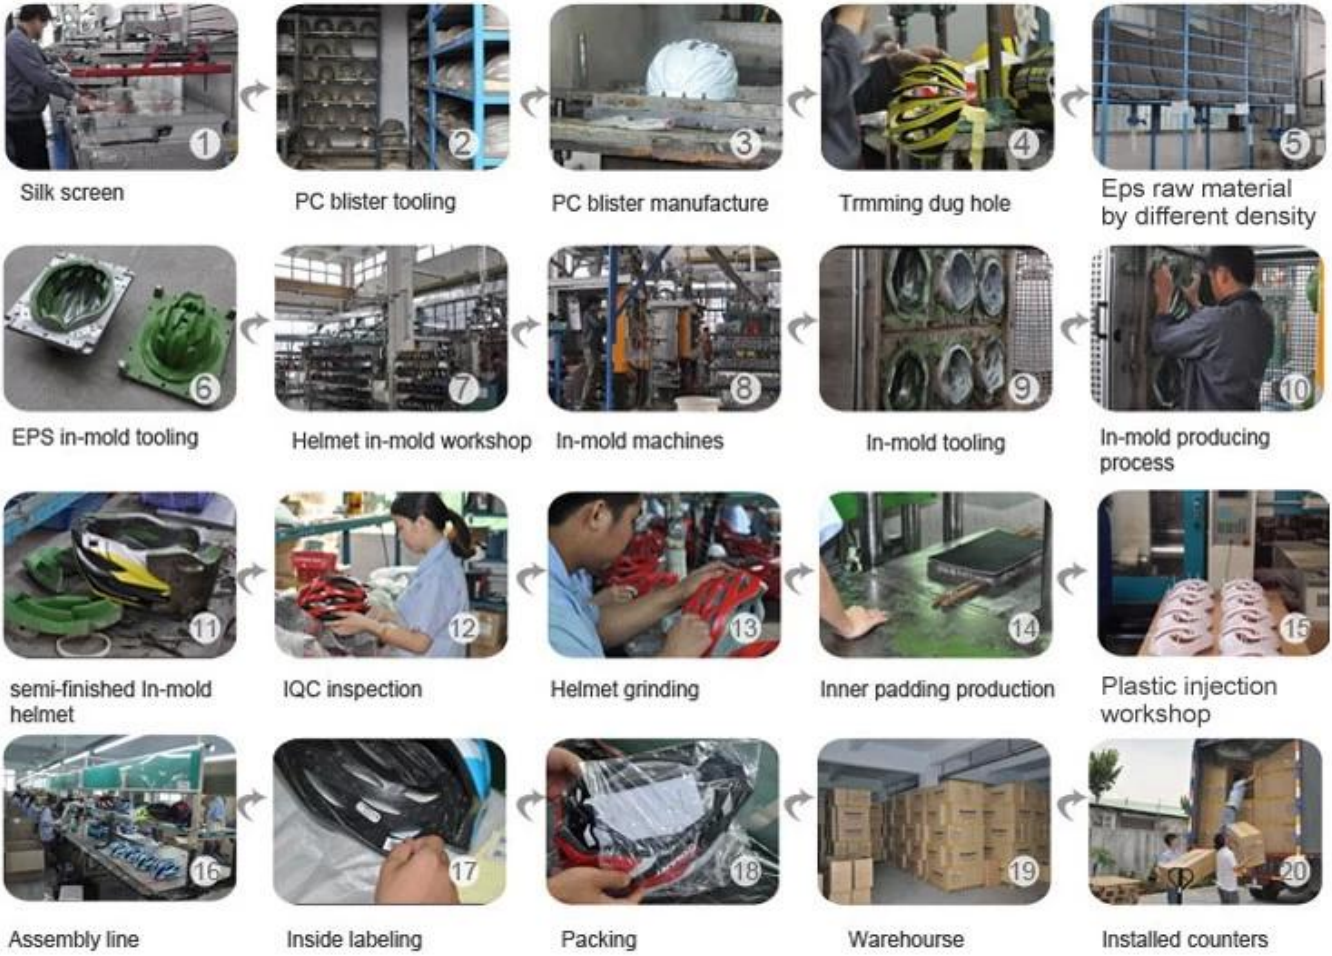

Production Procedure

產品特點:

產品優點與特點:

- 產品特點與優點：產品採用高品質材料，具有優異的耐用性和安全性，適合各種使用環境。
- 產品優點與特點：產品具有輕便、易於攜帶、安裝簡便等優點，並提供多種顏色和規格選擇。OEM 服務可滿足您的個性化需求。
- R & D 部門致力於：不斷研發新產品，提高產品性能和競爭力。
- 產品優點與特點：產品具有優良的防塵、防水性能，確保產品在惡劣環境下仍能正常工作。
- 產品優點與特點：產品具有優良的電氣性能，確保產品在長期使用後仍能保持穩定的運行狀態。
- 產品優點與特點：產品具有優良的散熱性能，確保產品在高負載運行時不會過熱。