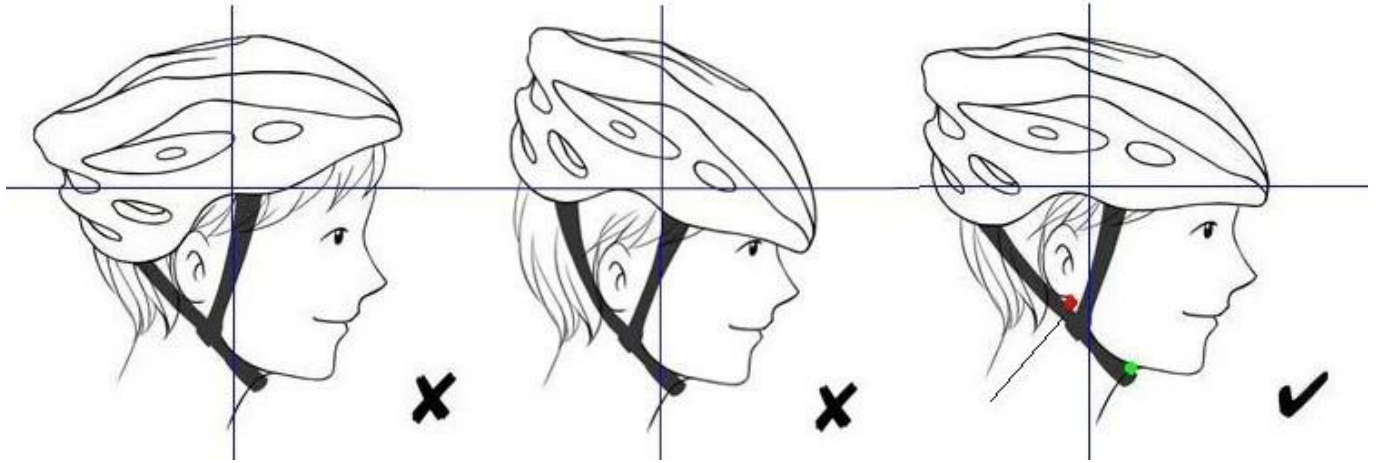

أيا كان حجم الخاص بك، يمكنك إجراء تعديلات بسيطة تخصيص مناسباً. ما يقرب من جميع الخوذ تقدم حلقة التحجيم العالمية لصالح الداخلية (مقاس واحد يناسب الجميع) والأشرطة قابل للتعديل. أحيانا بعض الخوذات، بما في ذلك الخوذات بعض الأطفال، لا تزال توفر مجموعة مختارة من منصات تناسب لإنجاز هذه المهمة.

لضبط مناسباً، أولاً توسيع حلقة التحجيم قبل وضع خوذة على رأسك. مرة واحدة في خوذة في مكان، والوصول إلى وراء رأسك وإحكام الطوق (عن طريق دفع المنزلق أو التواء الاتصال الهاتفي) حتى تحصل نوبة دافئ.

الحق: خوذة هي مستوى

وينبغي أن يكون خوذة المناسب حسن مريح ولكن ليس ضيق مزعج. يجب أن نجلس مستوى على رأسك (وليس مائلاً إلى الخلف) مع الحافة الأمامية لا يزيد عن 1 بوصة فوق حاجبيك. ينبغي حماية جبينك. دفع خوذة من جانب إلى آخر والخلف إلى الأمام. إذا خوذة التحولات بشكل ملحوظ، وضبط عصاة التحجيم (أو منصات) إلى دافئ مناسباً.

إمالة الخوذة مرة أخرى: خاطئة

دفع ما يصل على الحافة الأمامية للخوذة، ثم يصل على الحافة الخلفية. إذا chinstrap بعد ذلك، ربط حزام الأمان وتشديد نوع وحاول مرة أخرى. ضبط الأشرطة حول كلتا الأذنين لتحقيق chinstrap تحركت خوذة بشكل كبير في أي من الاتجاهين، وتشديد نوع التوى، افتح فمك. إذا لم خوذة اضغط على جبهتك كما كنت تفعل ذلك، وتشديد أبعد من ذلك chinstrap نوبة مريحة. وأخيراً، مع نوع وتكرار. فقط لا تشديد حزام مفراط وإثارة قلاقل.