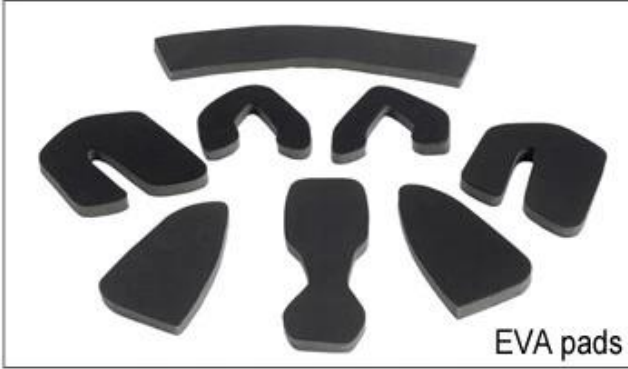

Inner Padding Fabric Options