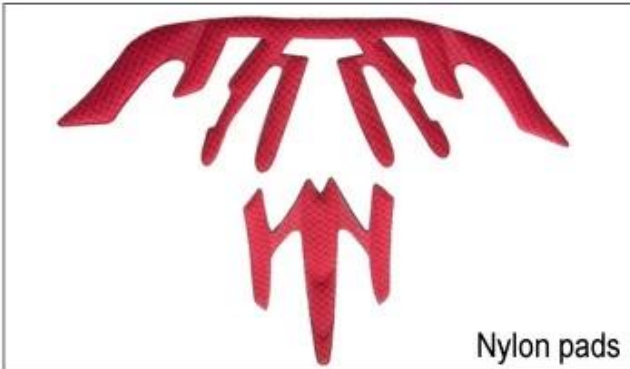

Adjustment System Options

هناك أنواع مختلفة من الخيارات النسيج الحشو الداخلية.
منصات إيفا: من الخلايا المغلقة وغير منفذة للماء، وقد يشعر مرونة.
شبكة منصات: أنه يمكن منع الغبار والحشرات الصغيرة تطير في خوذة أثناء ركوب البرية.
منصات النايلون: مصاد للجراثيم والجلد ودية، وسهلة التنظيف.
منصات المخملية: شعور لينة جدا ومريحة.
كول ماكس منصات: الراقية جدا، يمكن أن تبقى على الشعر جافة وباردة أثناء ركوب.
انخفاض منصات جودة: كسر سهلة بعد احتكاك مع الشعر، وغير مريح والساخنة

Inner Padding Fabric Options

EVA pads

Mesh pads

Nylon pads

Velvet pads

Cool max pads

Low quality pads

التي هي أخف وزنا بنسبة 15% من حزام خوذة Airlite التهوية والراحة هي في غاية الأهمية، لهذا السبب يتميز ماننا الأشرطة القياسية التي هي أخف، أقوى وأكثر تنفس من حزام خوذة العادي. كما أنها لا تلتصق على وجهه بسهولة عندما تبدأ Teton. القياسية درجات الحرارة في الارتفاع. سريع نظام التأقلم حزام يمكن تكييفها بسهولة وبشكل مستمر لديك بالضبط شكل الرأس. خوذة يبقى آمن على رأسه في جميع الحالات والأشرطة حزام هي دائما في أفضل وضع.