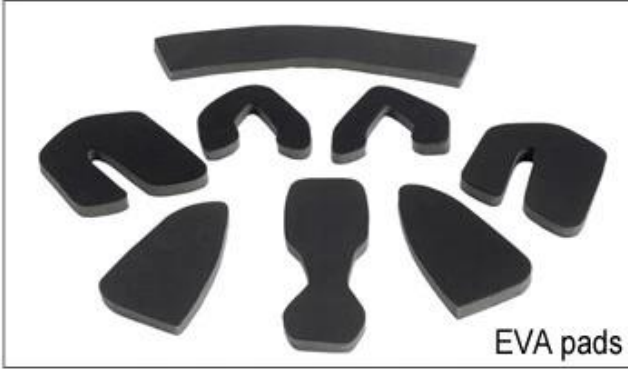

B003

We can also customize various colors buckle.

أمبير؛ تجربة التطوير، ونحن قد وضعت سلسلة من التعديلات لمختلف الخوذات اند الامثال R & لا تندهبش! كما ومصنع مع 23 عاما شكل الضابط، الضابط الصمام، والكامل الضابط رئيس، Y، التصاميم خوذة مختلفة يمكنك العثور على ما يصل وأمبير؛ الضابط أسفل الضابط شفافة، الضابط متكامل، وما إلى ذلك كل في المصنع! ما هو أكثر من ذلك، من أجل تلبية الطلب العلامة التجارية الخاصة بك، يمكننا أن نضيف ملصقات شعار أو تخصيص الضابط الحصري الخاص بك وفقا للتصميم الخاص بك أو فكرة! مزيج متعدد الألوان من لها نعد كل تعديل الطلب الدورية هو من صنع جيدا اند يمكن أن توفر لك راحة و highlights. We التعديلات لدينا هي أيضا واحدة من! أمبير؛ مستقرة تجربة المناسب

Adjustment System Options

هناك أنواع مختلفة من الخيارات النسيج الحشو الداخلية.
منصات إيفا: من الخلايا المغلقة وغير منفذة للماء، وقد يشعر مرونة.
شبكة منصات: أنه يمكن منع الغبار والحشرات الصغيرة تطير في خوذة أثناء ركوب البرية.
منصات النايلون: مصاد للجراثيم والجلد ودية، وسهلة التنظيف.
منصات المخملية: شعور لينة جدا ومريحة.
كول ماكس منصات: الراقية جدا، يمكن أن تبقى على الشعر جافة وباردة أثناء ركوب.
انخفاض منصات جودة: كسر سهلة بعد احتكاك مع الشعر، وغير مريح والساخنة

Inner Padding Fabric Options

EVA pads

Mesh pads

Nylon pads

Velvet pads

Cool max pads

Low quality pads

التي هي أخف وزنا بنسبة 15% من حزام خوذة Airlite التهوية والراحة هي في غاية الأهمية، لهذا السبب يتميز ماننا الأشرطة القياسية التي هي أخف، أقوى وأكثر تنفس من حزام خوذة العادي. كما أنها لا تلتصق على وجهه بسهولة عندما تبدأ Teton. القياسية درجات الحرارة في الارتفاع. سريع نظام التأقلم حزام يمكن تكييفها بسهولة وبشكل مستمر لديك بالضبط شكل الرأس. خوذة يبقى آمن على رأسه في جميع الحالات والأشرطة حزام هي دائما في أفضل وضع