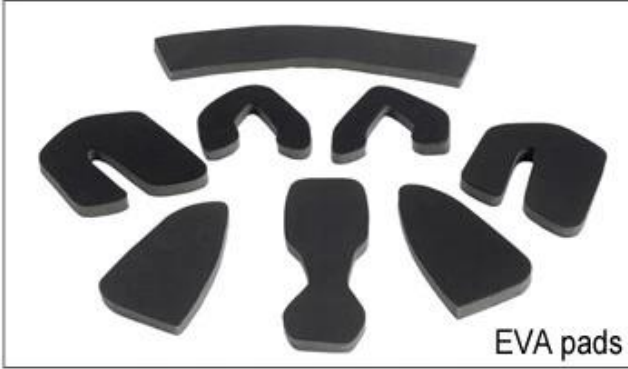

Fidlock magnetic buckle

B003

We can also customize various colors buckle.

أمبير؛ تجربة التطوير، ونحن قد وضعت سلسلة من التعديلات لمختلف الخوذات اند الامتثال R & لا تندهبش! كما ومصنع مع 23 عاما شكل الضابط، الضابط الصمام، والكامل الضابط رئيس، Y، التصاميم خوذة مختلفة يمكنك العثور على ما يصل وأمبير؛ الضابط أسفل الضابط شفافة، الضابط متكامل، وما إلى ذلك كل في المصنع! ما هو أكثر من ذلك، من أجل تلبية الطلب العلامة التجارية الخاصة بك، يمكننا أن نضيف ملصقات شعار أو تخصيص الضابط الحصري الخاص بك وفقا للتصميم الخاص بك أو فكرة! مزيج متعدد الألوان من لها نعد كل تعديل الطلب الدورية هو من صنع جيدا اند يمكن أن توفر لك راحة و highlights. We التعديلات لدينا هي أيضا واحدة من! أمبير؛ مستقرة تجربة المناسب

Adjustment System Options

هناك أنواع مختلفة من الخيارات النسيج الحشو الداخلية.
منصات إيفا: من الخلايا المغلقة وغير منفذة للماء، وقد يشعر مرونة.
شبكة منصات: أنه يمكن منع الغبار والحشرات الصغيرة تطير في خوذة أثناء ركوب البرية.
منصات النايلون: مصاد للجراثيم والجلد ودية، وسهلة التنظيف.
منصات المخملية: شعور لينة جدا ومريحة.
كول ماكس منصات: الراقية جدا، يمكن أن تبقى على الشعر جافة وباردة أثناء ركوب.
انخفاض منصات جودة: كسر سهلة بعد احتكاك مع الشعر، وغير مريح والساخنة

Inner Padding Fabric Options

EVA pads

Mesh pads

Nylon pads

Velvet pads

Cool max pads

Low quality pads

التي هي أخف وزنا بنسبة 15% من حزام خوذة Airlite التهوية والراحة هي في غاية الأهمية، لهذا السبب يتميز ماننا الأشرطة القياسية التي هي أخف، أقوى وأكثر تنفس من حزام خوذة العادي. كما أنها لا تلتصق على وجهه بسهولة عندما تبدأ Teton. القياسية درجات الحرارة في الارتفاع. سريع نظام التأقلم حزام يمكن تكييفها بسهولة وبشكل مستمر لديك بالضبط شكل الرأس. خوذة يبقى آمن على رأسه في جميع الحالات والأشرطة حزام هي دائما في أفضل وضع.