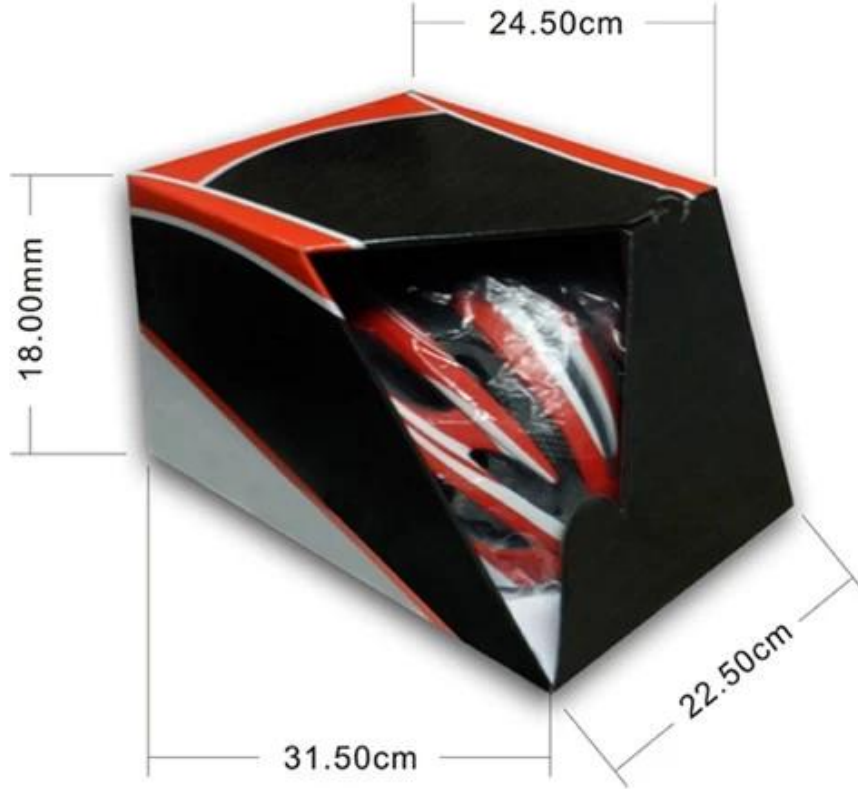

□□□□ □□□□ □□□□ □□□□□□□□ □□□□:

باكاجينج المعلومات

عناصر كل الكرتون: قطعة كرتونة 12

مجموعة قياسات: 35 x 58 x 73 سم

الوزن الإجمالي: 6.50 كجم

حقيبة وٲ مربع الألوان، 12 أجهزة الكمبيوتر كل الكرتون البنى PCS/PP نوع الحزمة: 1

Packaging

Items per Carton: 12 Pieces/Carton

Package Measurements: 73X58X35 cm

Gross Weight: 6.50 kg

Package Type: 1PCS/PP bag wth color box, 12 PCS PER BROWN CARTON

:علم محيط الرأس تسلق الخوذة

:هيدفورم الأوروبية

شكل بيضاوي على شكل خوذة مصممة لرأسه رايدر بعدا وتناسب إلى حد كبير للأوروبيين

:هيدفورم عامة

خوذة هيدفورم عامة مصممة لرئيس رايدر مع بعد الذي هو أطول قليلاً الجبهة-إلى-العودة من قياسه جنباً إلى جنب

:هيدفورم الآسيوية