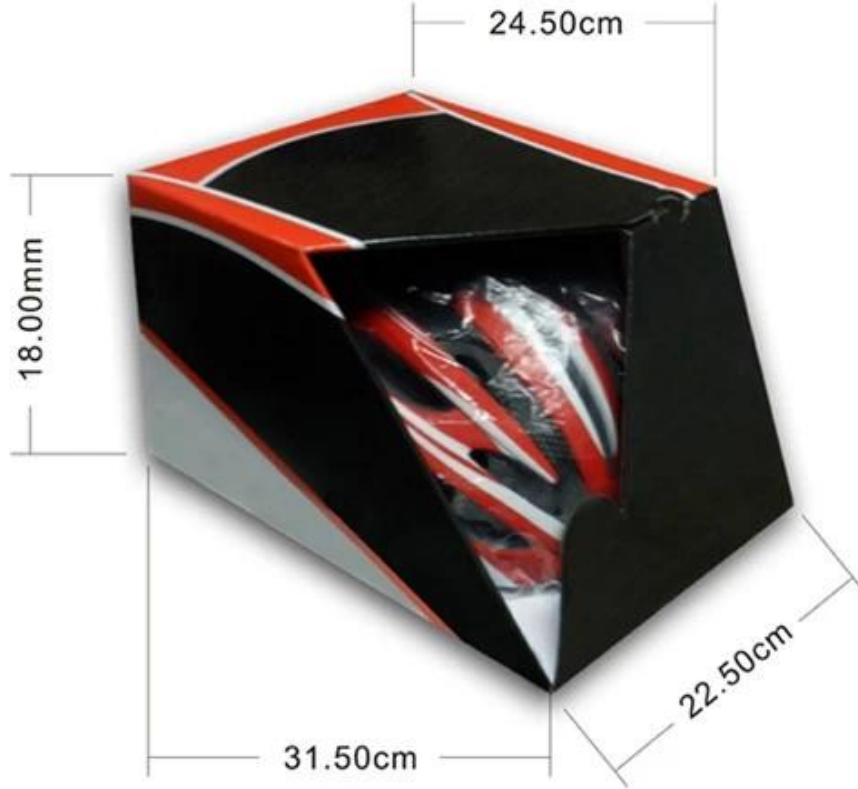

الرياضية خوذات الدراجات النارية BD01-الاتحاد الأفريقي

باكاجينج المعلومات

عناصر كل الكرتون: قطعة كرتونة 12

مجموعة قياسات: 35 × 58 × 73 سم

الوزن الإجمالي: 6.50 كجم

حقيبة وٲ مربع الألوان، 12 أجهزة الكمبيوتر كل الكرتون البنى PCS/PP نوع الحزمة: 1

Packaging

Items per Carton: 12 Pieces/Carton

Package Measurements: 73X58X35 cm

Gross Weight: 6.50 kg

Package Type: 1PCS/PP bag wth color box, 12 PCS PER BROWN CARTON

:علم محيط الرأس تسلق الخوذة

:هيدفورم الأوروبية

.شكل بيضاوي على شكل خوذة مصممة لرأسه رايدر بعدا وتناسب إلى حد كبير للأوروبيين

:هيدفورم عامة

.خوذة هيدفورم عامة مصممة لرئيس رايدر مع بعد الذي هو أطول قليلاً الجبهة-إلى-العودة من قياسه جنباً إلى جنب

:هيدفورم الآسيوية