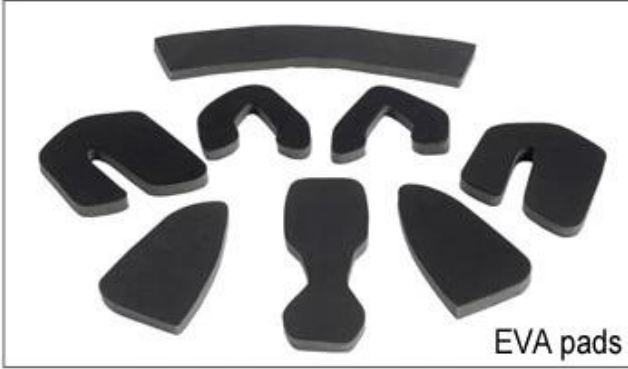

A008

A009

A010

A011

A012

Female Parts Options To Anchor Adjuster

T001

T002

T003

T004

T005

T006

هناك أنواع مختلفه من القماش الحشو الخيارات الداخلية.
ايضا منصات: انه مغلق الخلية ومنيعة إلى الماء ، ويشعر بالمرونة.
منصات الشبكة: يمكن ان يمنع الغبار والحشرات الصغيرة تطير في حوده خلال ركوب البرية.
منصات النايلون: المضادة للبكتيريا والبشرة ، سهله التنظيف.
منصات مخمليه: شعور ناعم جدا ومريح.
منصات بارده ماكس: عاليه جدا في نهاية ، يمكن ان تبقي الشعر الجاف وبارد اثناء ركوب الخيل.
منصات منخفضه الجودة: من السهل كسر بعد الاحتكاك مع الشعر ، وغير مريحه وساخنه

Inner Padding Fabric Options

EVA pads

Mesh pads

Nylon pads

Velvet pads

Cool max pads

Low quality pads

التسليم اكسبرس: