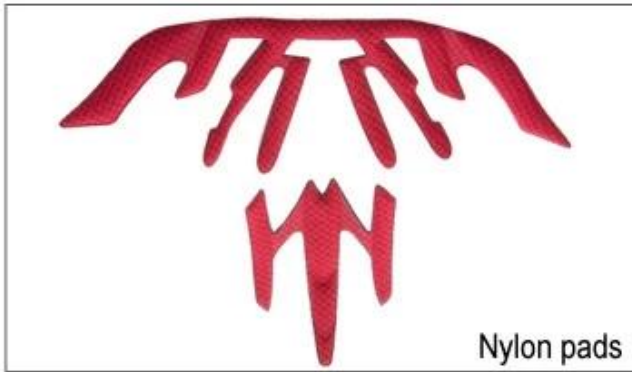

منصات التابلون: مضاد للجراثيم والجلد ودية، وسهلة التنظيف.
منصات المخملية: شعور لينة جدا ومريحة.
كول ماكس منصات: الراقية جدا، يمكن أن تبقى على الشعر جافة وباردة أثناء ركوب.
انخفاض منصات جودة: كسر سهلة بعد احتكاك مع الشعر، وغير مريح والساخنة

Inner Padding Fabric Options

وهناك أنواع مختلفة من منصات الداخلية لاختيارك.

مفتوحة شبكة الحشو، فإنه يجب أن يتم فتح قالب الساخن الصحافة؛ الثاني هو بارد ماكس الحشو، ونحن بحاجة لشراء ID الأول هو 3 لوحة من شركة ماكس بارد مع موك 1000 ياردة، والثالث هو شبكة مكافحة الحشرات، التي يمكن أن تمنع الشوائب الصغيرة من الذهاب إلى الخوذة الخاصة بك عند الغسق، ذهابا واحد هو إدراج هلام وزن الريشة، ورخيصة ومنخفضة منصات جودة