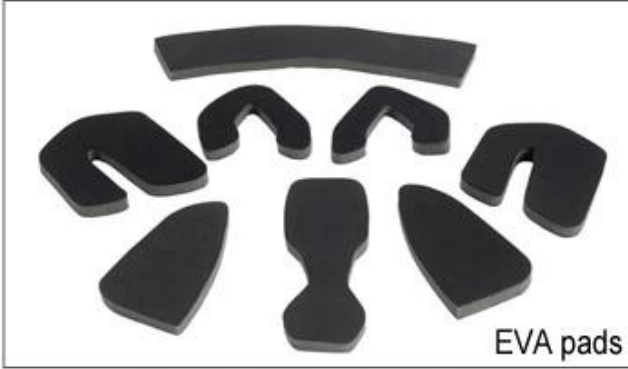

صور من التفصيل وخوذة الدراجات الهوائية:

Buckle Options

B001

ITW standard helmet buckle

Traditional helmet buckle

B002

Patent self-developed magnetic buckle

Fidlock magnetic buckle

B003

We can also customize various colors buckle.

أمبير؛ تجربة التطوير، ونحن قد وضعت سلسلة من التعديلات لمختلف الخوذات اند الامتثال R & لا تندهبش! كما ومصنع مع 23 عاما شكل الضابط، الضابط الصمام، والكامل الضابط رئيس، Y، التصاميم خوذة مختلفة يمكنك العثور على ما يصل وأمبير؛ الضابط أسفل الضابط شفافة، الضابط متكامل، وما إلى ذلك كل في المصنع! ما هو أكثر من ذلك، من أجل تلبية الطلب العلامة التجارية الخاصة بك، يمكننا أن نضيف ملصقات شعار أو تخصيص الضابط الحصري الخاص بك وفقا للتصميم الخاص بك أو فكرة! مزيج متعدد الألوان من لها نعد كل تعديل الطلب الدورية هو من صنع جيدا اند يمكن أن توفر لك راحة و highlights. We التعديلات لدينا هي أيضا واحدة من! أمبير؛ مستقرة تجربة المناسب

Adjustment System Options

هناك أنواع مختلفة من الخيارات النسيج الحشو الداخلية.
منصات إيفا: من الخلايا المغلقة وغير منفذة للماء، وقد يشعر مرونة.
شبكة منصات: أنه يمكن منع الغبار والحشرات الصغيرة تطير في خوذة أثناء ركوب البرية.
منصات النايلون: مضاد للجراثيم والجلد ودية، وسهلة التنظيف.
منصات المخملية: شعور لينة جدا ومريحة.
كول ماكس منصات: الراقية جدا، يمكن أن تبقى على الشعر جافة وباردة أثناء ركوب.
انخفاض منصات جودة: كسر سهلة بعد احتكاك مع الشعر، وغير مريح والساخنة.

Inner Padding Fabric Options

EVA pads

Mesh pads

Nylon pads

Velvet pads

Cool max pads

Low quality pads

التي هي أخف وزنا بنسبة 15% من حزام خوذة Airlite التهوية والراحة هي في غاية الأهمية، لهذا السبب يتميز ماننا الأشرطة القياسية التي هي أخف، أقوى وأكثر تنفس من حزام خوذة العادي. كما أنها لا تلتصق على وجهه بسهولة عندما تبدأ Teton. القياسية درجات الحرارة في الارتفاع. سريع نظام التأقلم حزام يمكن تكييفها بسهولة وبشكل مستمر لديك بالضبط شكل الرأس. خوذة يبقى آمن على رأسه في جميع الحالات والأشرطة حزام هي دائما في أفضل وضع.