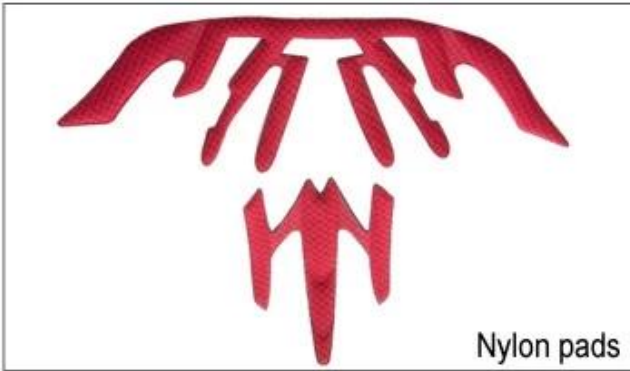

Adjustment System Options

هناك أنواع مختلفة من الخيارات النسيج الحشو الداخلية.
منصات إيفا: من الخلايا المغلقة وغير منفذة للماء، وقد يشعر مرونة.
شبكة منصات: أنه يمكن منع الغبار والحشرات الصغيرة تطير في خوذة أثناء ركوب البرية.
منصات النايلون: مصاد للجراثيم والجلد ودية، وسهلة التنظيف.
منصات المخملية: شعور لينة جدا ومريحة.
كول ماكس منصات: الراقية جدا، يمكن أن تبقى على الشعر جافة وباردة أثناء ركوب.
انخفاض منصات جودة: كسر سهلة بعد احتكاك مع الشعر، وغير مريح والساخنة

Inner Padding Fabric Options

EVA pads

Mesh pads

Nylon pads

Velvet pads

Cool max pads

Low quality pads

التي هي أخف وزنا بنسبة 15% من حزام خوذة Airlite التهوية والراحة هي في غاية الأهمية، لهذا السبب يتميز ماننا الأشرطة القياسية التي هي أخف، أقوى وأكثر تنفس من حزام خوذة العادي. كما أنها لا تلتصق على وجهه بسهولة عندما تبدأ Teton. القياسية درجات الحرارة في الارتفاع. سريع نظام التأقلم حزام يمكن تكييفها بسهولة وبشكل مستمر لديك بالضبط شكل الرأس. خوذة يبقى آمن على رأسه في جميع الحالات والأشرطة حزام هي دائما في أفضل وضع.