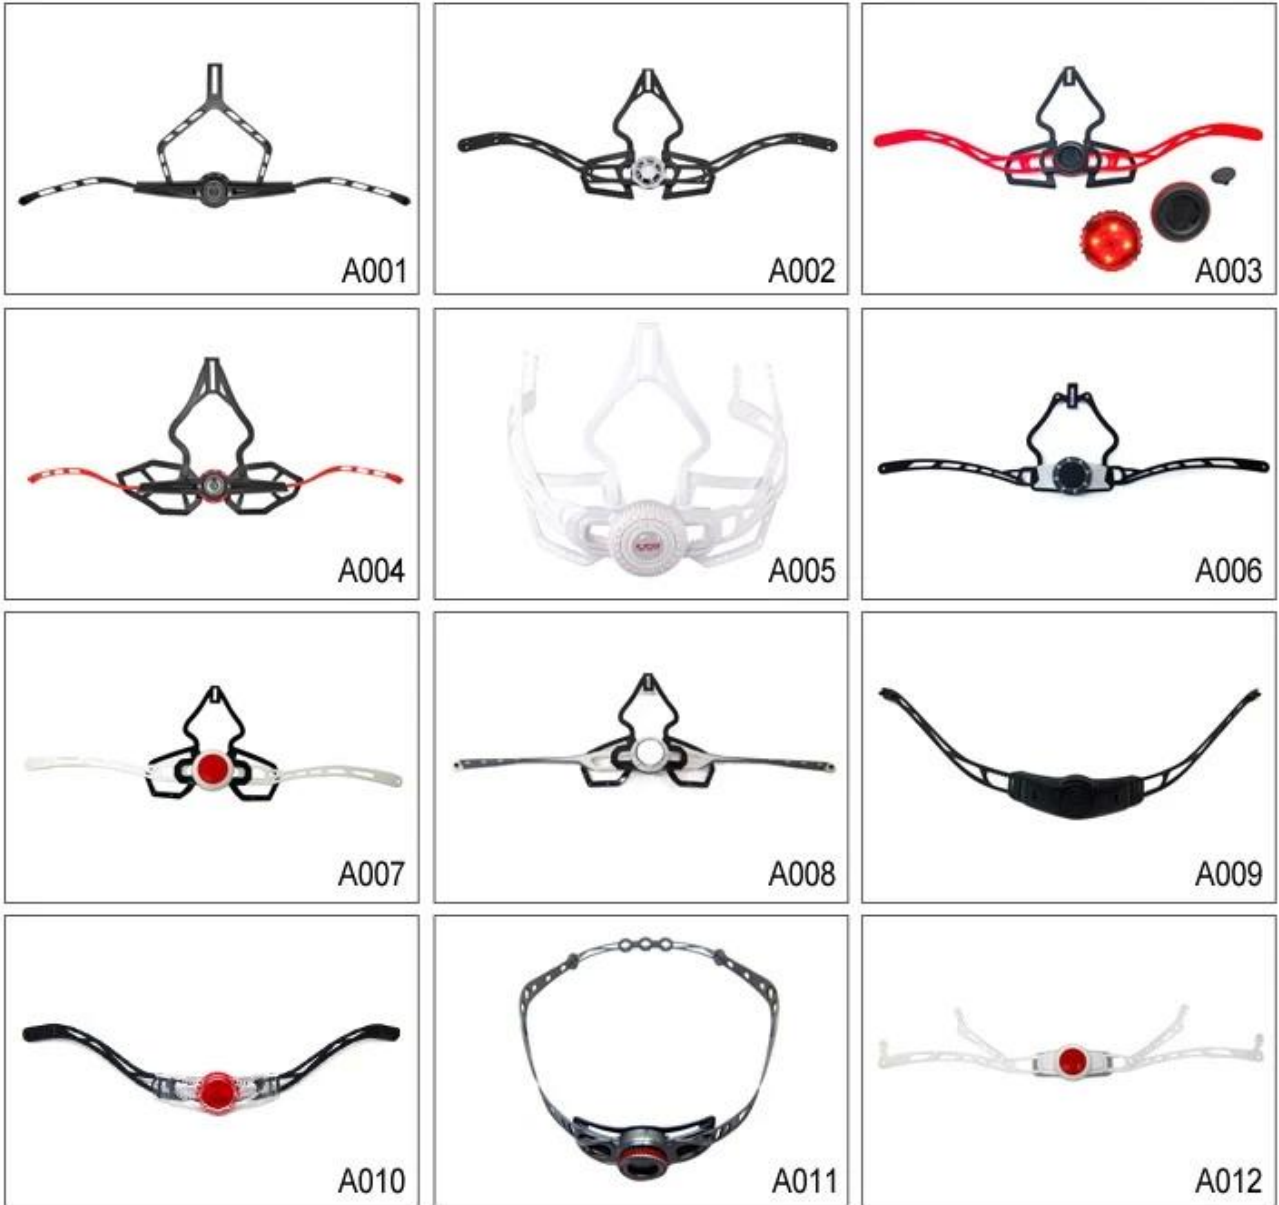

Adjustment System Options

هناك أنواع مختلفة من الخيارات النسيج الحشو الداخلية.
منصات إيفا: من الخلايا المغلقة وغير منفذة للماء، وقد يشعر مرونة.
شبكة منصات: أنه يمكن منع الغبار والحشرات الصغيرة تطير في خوذة أثناء ركوب البرية.
منصات النايلون: مصاد للجراثيم والجلد ودية، وسهلة التنظيف.
منصات المخملية: شعور لينة جدا ومريحة.
كول ماكس منصات: الراقية جدا، يمكن أن تبقى على الشعر جافة وباردة أثناء ركوب.
انخفاض منصات جودة: كسر سهلة بعد احتكاك مع الشعر، وغير مريح والساخنة