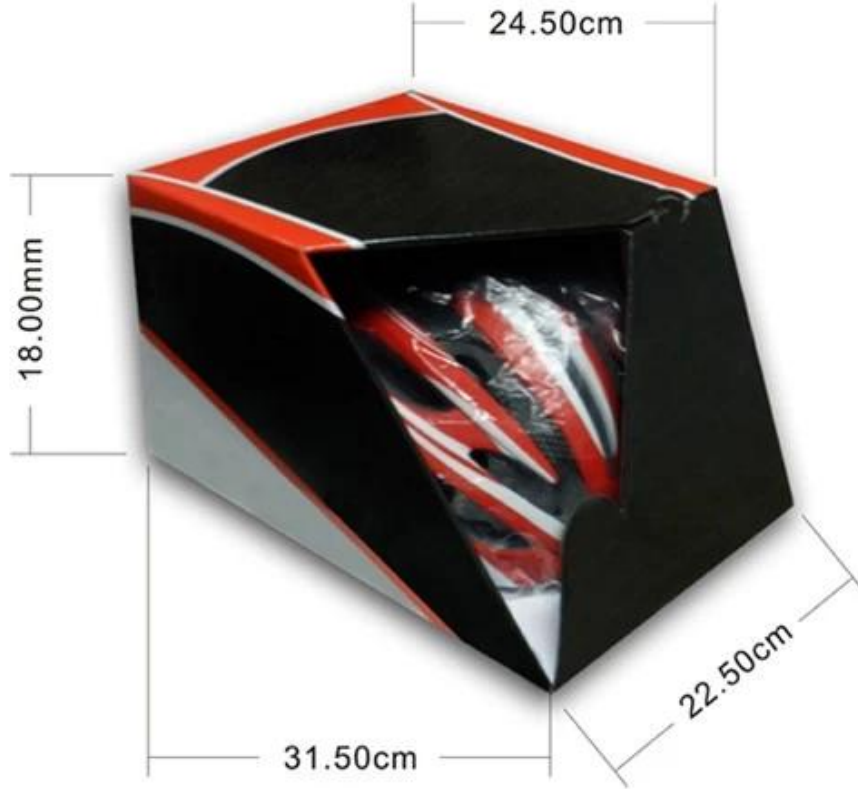

## Packaging

Items per Carton: 12 Pieces/Carton

Package Measurements: 73X58X35 cm

Gross Weight: 6.50 kg

Package Type: 1PCS/PP bag wth color box, 12 PCS PER BROWN CARTON

**:علم محيط الرأس من تسلق خودة**