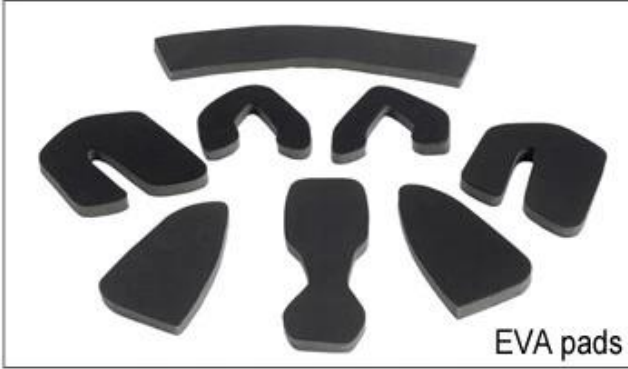

Buckle Options

B001

ITW standard helmet buckle

Traditional helmet buckle

B002

Patent self-developed magnetic buckle

Fidlock magnetic buckle

B003

We can also customize various colors buckle.

أمبير؛ تجربة التطوير، ونحن قد وضعت سلسلة من التعديلات لمختلف الخوذات اند الامثال R & لا تندهبش! كما ومصنع مع 23 عاما شكل الضابط، الضابط الصمام، والكامل الضابط رئيس، Y، التصاميم خوذة مختلفة يمكنك العثور على ما يصل وأمبير؛ الضابط أسفل الضابط شفافة، الضابط متكامل، وما إلى ذلك كل في المصنع! ما هو أكثر من ذلك، من أجل تلبية الطلب العلامة التجارية الخاصة بك، يمكننا أن نضيف ملصقات شعار أو تخصيص الضابط الحصري الخاص بك وفقا للتصميم الخاص بك أو فكرة! مزيج متعدد الألوان من لها نعد كل تعديل الطلب الدورية هو من صنع جيدا اند يمكن أن توفر لك راحة و highlights. We التعديلات لدينا هي أيضا واحدة من! أمبير؛ مستقرة تجربة المناسب

Adjustment System Options

هناك أنواع مختلفة من الخيارات النسيج الحشو الداخلية.
منصات إيفا: من الخلايا المغلقة وغير منفذة للماء، وقد يشعر مرونة.
شبكة منصات: أنه يمكن منع الغبار والحشرات الصغيرة تطير في خوذة أثناء ركوب البرية.
منصات النايلون: مصاد للجراثيم والجلد ودية، وسهلة التنظيف.
منصات المخملية: شعور لينة جدا ومريحة.
كول ماكس منصات: الراقية جدا، يمكن أن تبقى على الشعر جافة وباردة أثناء ركوب.
انخفاض منصات جودة: كسر سهلة بعد احتكاك مع الشعر، وغير مريح والساخنة

Inner Padding Fabric Options

EVA pads

Mesh pads

Nylon pads

Velvet pads

Cool max pads

Low quality pads

التي هي أخف وزنا بنسبة 15% من حزام خوذة Airlite التهوية والراحة هي في غاية الأهمية، لهذا السبب يتميز ماننا الأشرطة القياسية التي هي أخف، أقوى وأكثر تنفس من حزام خوذة العادي. كما أنها لا تلتصق على وجهه بسهولة عندما تبدأ Teton. القياسية درجات الحرارة في الارتفاع. سريع نظام التأقلم حزام يمكن تكييفها بسهولة وبشكل مستمر لديك بالضبط شكل الرأس. خوذة يبقى آمن على رأسه في جميع الحالات والأشرطة حزام هي دائما في أفضل وضع.