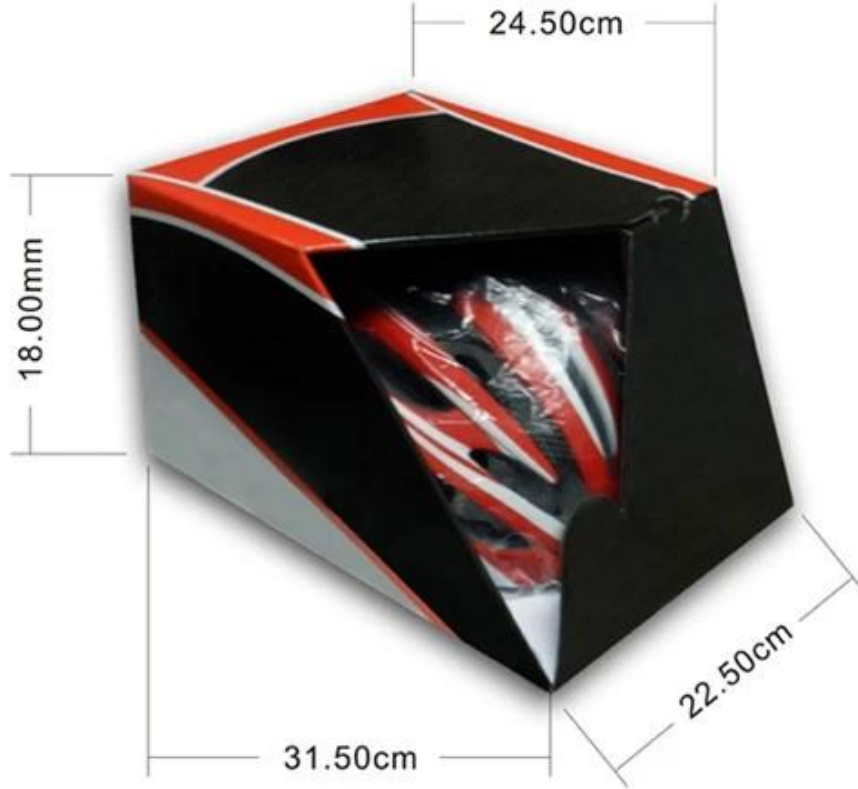

## Packaging معلومات الدراجة الطريق الخوذ

أمانظومات لكل الكرتون: 12 قطعة / كرتون

سم 73X58X35القياسات الحزمة:

الوزن الإجمالي: 6.50 كجم

كيس بولي برويلين وٲ مربع اللون، و 12 جهاز كمبيوتر شخصى في الكرتون البني / PCSنوع الحزمة: 1

## Packaging

Items per Carton: 12 Pieces/Carton

Package Measurements: 73X58X35 cm

Gross Weight: 6.50 kg

Package Type: 1PCS/PP bag wth color box, 12 PCS PER BROWN CARTON

**:علم محيط الرأس من تسلق خوذة**

## Headform الأوروبي:

تم تصميم البيضاوي على شكل خوذة للرأس المتسابق مع البعد الذي يصلح كبير بالنسبة للأوروبيين.

## headform عام:

العامة لرأس المتسابق مع البعد الذي هو أطول قليلا، من الأمام إلى الخلف من على قياس جنباً إلى headform تم تصميم خوذة جنب.