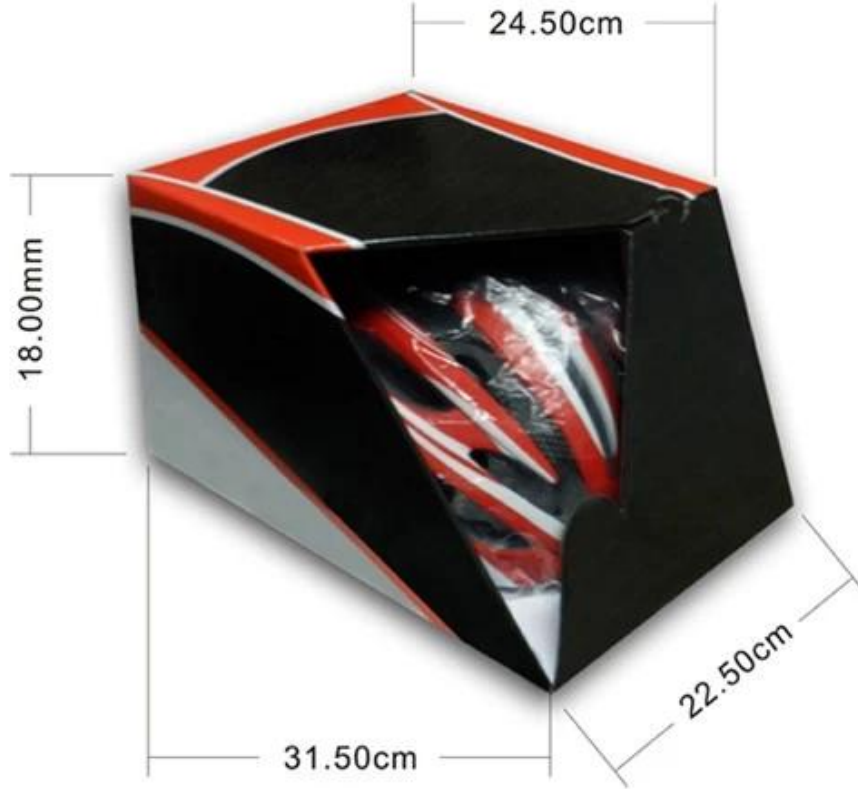

صور من التفصيل الرخيصة خوذات الدراجات الجبلية

Display From Different Perspectives

Packaging معلومات

البنود في الكرتون: 12 قطعة / كرتون

سم 73 X58X35 القياسات الحزمة:

الوزن الإجمالي: 6.50 كجم

كيس بولي برويلين و ث مربع اللون، و 12 جهاز كمبيوتر شخصى في الكرتون البني / PCS نوع الحزمة: 1

Packaging

Items per Carton: 12 Pieces/Carton

Package Measurements: 73X58X35 cm

Gross Weight: 6.50 kg

Package Type: 1PCS/PP bag wth color box, 12 PCS PER BROWN CARTON

:علم محيط الرأس من تسلق خودة

الأوروبي Headform:

تم تصميم البيضاوي على شكل خوذة للرأس المتسابق مع البعد الذي يصلح كبير بالنسبة للأوروبيين.

عام headform:

العامة لرأس المتسابق مع البعد الذي هو أطول قليلا، من الأمام إلى الخلف من على قياس جنبا إلى headform تم تصميم خوذة جنب.