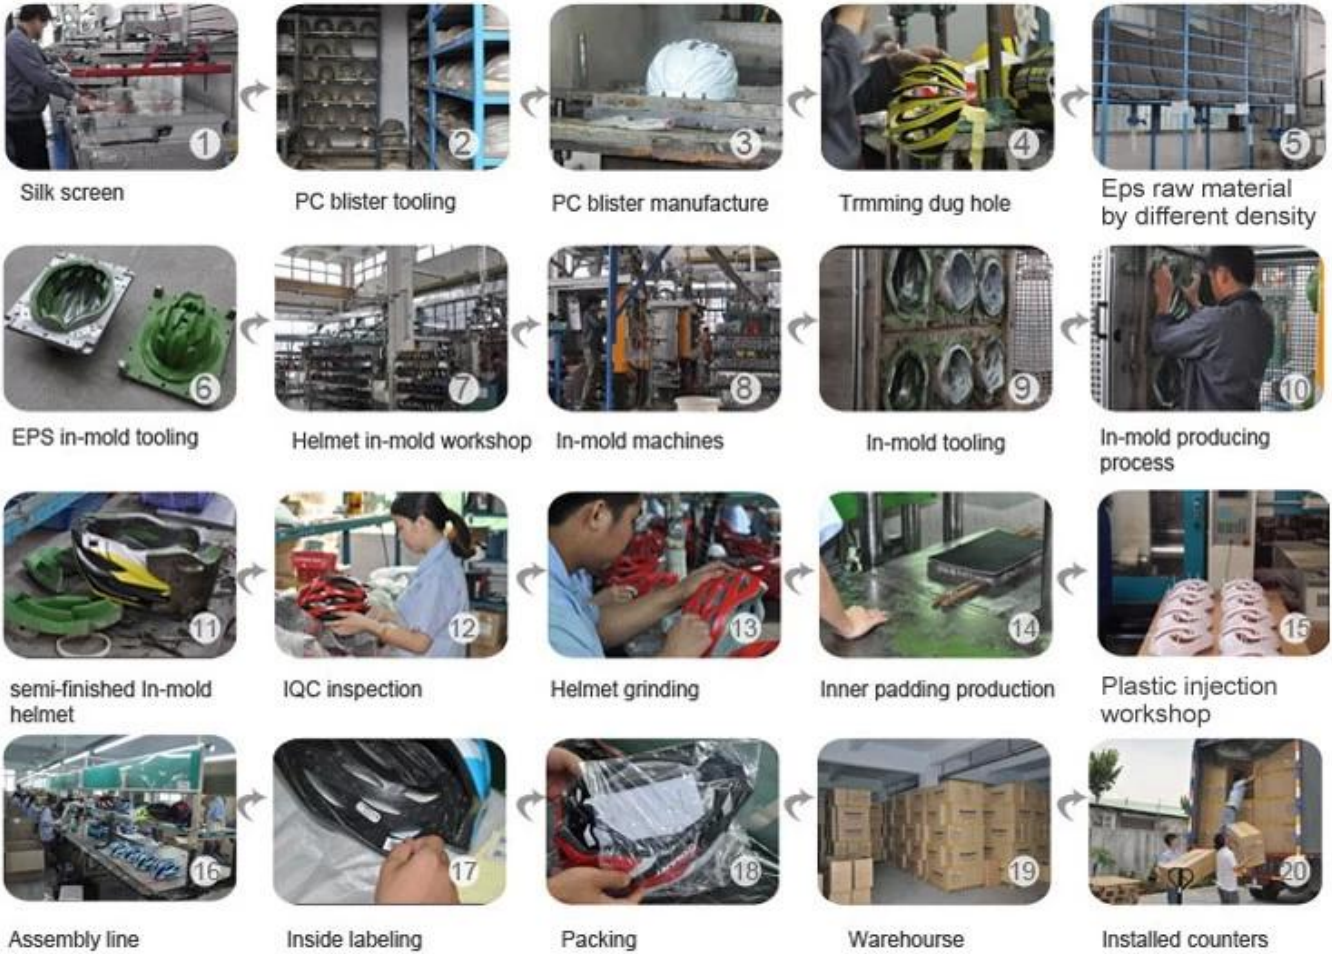

Production Procedure

品質 管理:

品質管理 品質 管理:

- 品質管理 品質管理 品質管理 品質管理 品質管理 品質管理 品質管理 :品質管理
- OEM 品質 品質 品質 :品質管理 OEM 品質管理 品質管理
- 品質管理 品質管理 品質管理 品質管理 品質管理 品質管理 :品質管理 品質管理 品質管理
- 品質管理 品質管理 品質管理 品質管理 品質管理 品質管理 品質管理 :品質管理
- 品質管理 品質管理 品質管理 品質管理 品質管理 品質管理 品質管理 品質管理 :品質管理 品質管理
- 品質管理 品質管理 品質管理 品質管理 品質管理 品質管理 :品質管理