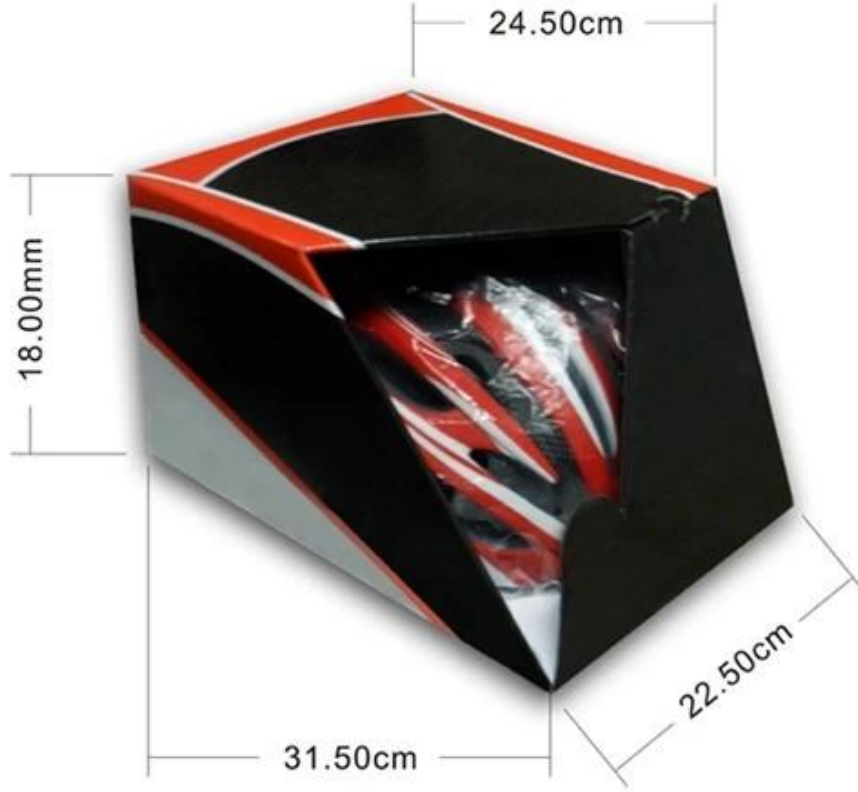

□□□□□□□□ □□□□□□ :

بند	ميزة	اختياري
1. الاسم Product	الطريق خوذة الدراجة	خوذة، الدراجة الطريق خوذة Causal
2. عدد Model	BD04	
3. Material	PC + EPS <u>تصميم خوذة الدراجة</u> في قالب تيكولوجي، مقبض تعديل المطاط وحزام من النايلون الذقن headring headkey ، مشبك TW او	حزام الذقن قابل للتعديل مع الإفراج السريع ، EPS + PC inmould مادة رمادية، خوذة EPS مشبك. تعديل القفل الخلفي. منصات مريحة باردة خوذة، حزام الذقن قابل للتعديل مع الإفراج السريع EPS + PC inmould ، مادة رمادية EPS مشبك. تعديل القفل الخلفي. تبريد منصات مريحة - انظر أكثر في http://www.aurorasport.com/bicycle-helmet/193.html#sthash.j25DBJel.dpuf
4. قناع	قناع القابلة للإزالة	منع أشعة الشمس ومنع المطر عند ركوب
5. اللون اللون 5.	أي لون بانتون	أي لون بانتون
6. الحجم	S / M (54-58cm) M / L (58-62CM)	معياري حجم الكبار أو الأطفال حجم
7. شعار	ملصقا الطباعة، العلامة المائية، ونقل الحرارة، الخ	
8. موك	جهاز كمبيوتر شخصي لكل 500 pcs لون لا أقل من 300	
9. كارتون الحجم	73 * 58 * 35CM	
10. التعبئة	جيم / الشركة التونسية 12p للملاحة الشركة التونسية للملاحة الماجستير 10PCS	
11. سعر الأجل	فوب	
12. طريقة شحن	عن طريق البحر أو عن طريق الجو	
13. شروط الدفع	L / ، ويسترن يونيون ، T / T ، باي بال C	
14. الساعة عينة	4-7	بعد أن تلقي تفاصيل عينتك
15. إنتاج المهله	يوما 20-30	بعد تأكيد الحجز لعينات ما قبل الإنتاج، وأيضا وفقا لكمية طلبك

Packaging

Items per Carton: 12 Pieces/Carton

Package Measurements: 73X58X35 cm

Gross Weight: 6.50 kg

Package Type: 1PCS/PP bag wth color box, 12 PCS PER BROWN CARTON

لدينا headform حول

[Headform الأوروبي:](#)

تم تصميم البيضاوي على شكل خوذة للرأس المتسابق مع البعد الذي يصلح كبير بالنسبة للأوروبيين.

headform عام:

العامة لرأس المتسابق مع البعد الذي هو أطول قليلا، من الأمام إلى الخلف من على قياس جنبا إلى headform تم تصميم خوذة جنب.