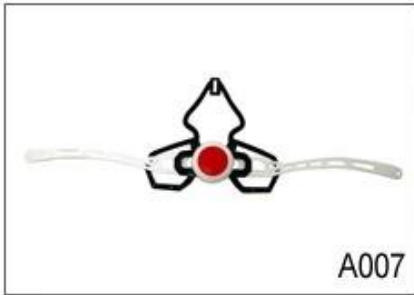

الاتصال الهاتفي صالح نظام إغلاق للمغلاة خوذة دراجة ضوء

أمبير! تجربة التطوير، ونحن قد وضعت سلسلة من التعديلات لمختلف الخوذات اند R & كما ومصنع مع 23 عاما شكل الضابط، الضابط الصمام، Y، الامتثال التصاميم خوذة مختلفة يمكنك العثور على ما يصل وأمبير! الضابط أسفل والكامل الضابط رئيس، الضابط شفافة، الضابط متكامل، وما إلى ذلك كل في المصنع! ما هو أكثر من ذلك، من أجل تلبية الطلب العلامة التجارية الخاصة بك، يمكننا أن نضيف ملصقات شعار أو تخصيص الضابط الحصري الخاص بك لها highlights.We وفقا للتصميم الخاص بك أو فكرة! مزيج متعدد الألوان من التعديلات لدينا هي أيضا واحدة من! نعد كل تعديل الطلب الدورية هو من صنع جيدا اند يمكن أن توفر لك راحة و أمبير! مستقرة تجربة المناسب

Adjustment System Options

A001

A002

A003

A004

A005

A006

A007

A008

A009

A010

A011

A012

هذا النظام متعدد قابل للتعديل يجعل خوذة بسهولة ضبط ارتفاع في ثلاثة مواقع مختلفة لضمان أقصى قدر من الراحة ومناسبا.

مريح وسهل الاستخدام عجلة الهاتف مع لينة ضمانات وسادة مطاطية أقصى قدر من الراحة. يقدم التعديل ضبط الارتفاع المثالي. الاتصال الهاتفي الصغير والوضع الرأسي يمكن تعديلها دون إزالة الخوذة.

أسفل يعطي تركيب أكثر دقة ومريحة من أي خوذة بسبب فريدة من نوعها تصميم محور-N-نظام تسوية ما يصل مزدوج. وهذا يسمح الجزء الخلفي من الرأس إلى أن مهزوز من قبل سادة مطاطية لينة، يتم بعد ذلك شددت بسهولة إلى التوتر الصحيح من قبل عجلة اسئلة المركزية. وخفيفة الوزن وسهلة الاستخدام