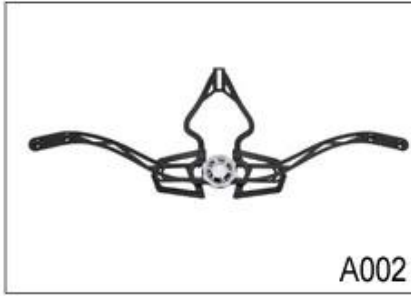

الاتصال الهاتفي صالح نظام إغلاق للمغلاة خوذة دراجة ضوء

أمبير! تجربة التطوير، ونحن قد وضعت سلسلة من التعديلات لمختلف الخوذات اند R & كما ومصنع مع 23 عاما شكل الضابط، الضابط الصمام، Y، الامتثال التصاميم خوذة مختلفة يمكنك العثور على ما يصل وأمبير! الضابط أسفل والكامل الضابط رئيس، الضابط شفافة، الضابط متكامل، وما إلى ذلك كل في المصنع! ما هو أكثر من ذلك، من أجل تلبية الطلب العلامة التجارية الخاصة بك، يمكننا أن نضيف ملصقات شعار أو تخصيص الضابط الحصري الخاص بك لها highlights.We وفقا للتصميم الخاص بك أو فكرة! مزيج متعدد الألوان من التعديلات لدينا هي أيضا واحدة من! نعد كل تعديل الطلب الدورية هو من صنع جيدا اند يمكن أن توفر لك راحة و أمبير! مستقرة تجربة المناسب

Adjustment System Options

A001

A002

A003

A004

A005

A006

A007

A008

A009

A010

A011

A012

هذا النظام متعدد قابل للتعديل يجعل خوذة بسهولة ضبط ارتفاع في ثلاثة مواقع مختلفة لضمان أقصى قدر من الراحة ومناسبا.

مريح وسهل الاستخدام عجلة الهاتف مع لينة ضمانات وسادة مطاطية أقصى قدر من الراحة. يقدم التعديل ضبط الارتفاع المثالي. الاتصال الهاتفي الصغير والوضع الرأسي يمكن تعديلها دون إزالة الخوذة.

أسفل يعطي تركيب أكثر دقة ومريحة من أي خوذة بسبب فريدة من نوعها تصميم محور-N-نظام تسوية ما يصل مزدوج. وهذا يسمح الجزء الخلفي من الرأس إلى أن مهزوز من قبل سادة مطاطية لينة، يتم بعد ذلك شددت بسهولة إلى التوتر الصحيح من قبل عجلة اسئلة المركزية. وخفيفة الوزن وسهلة الاستخدام