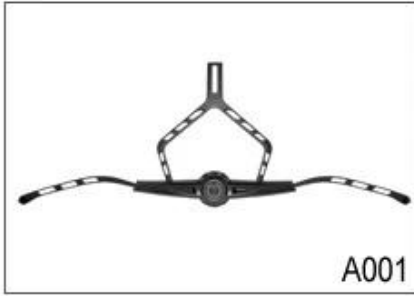

الاتصال الهاتفي صالح نظام إغلاق للمغلاة خوذة دراجة ضوء

أمبير! تجربة التطوير، ونحن قد وضعت سلسلة من التعديلات لمختلف الخوذات اند R & كما ومصنع مع 23 عاما شكل الضابط، الضابط الصمام، Y، الامتثال التصاميم خوذة مختلفة يمكنك العثور على ما يصل وأمبير! الضابط أسفل والكامل الضابط رئيس، الضابط شفافة، الضابط متكامل، وما إلى ذلك كل في المصنع! ما هو أكثر من ذلك، من أجل تلبية الطلب العلامة التجارية الخاصة بك، يمكننا أن نضيف ملصقات شعار أو تخصيص الضابط الحصري الخاص بك لها highlights.We وفقا للتصميم الخاص بك أو فكرة! مزيج متعدد الألوان من التعديلات لدينا هي أيضا واحدة من! نعد كل تعديل الطلب الدورية هو من صنع جيدا اند يمكن أن توفر لك راحة و أمبير! مستقرة تجربة المناسب

Adjustment System Options

A001

A002

A003

A004

A005

A006

A007

A008

A009

A010

A011

A012

هذا النظام متعدد قابل للتعديل يجعل خوذة بسهولة ضبط ارتفاع في ثلاثة مواقع مختلفة لضمان أقصى قدر من الراحة ومناسبا.

مريح وسهل الاستخدام عجلة الهاتف مع لينة ضمانات وسادة مطاطية أقصى قدر من الراحة. يقدم التعديل ضبط الارتفاع المثالي. الاتصال الهاتفي الصغير والوضع الرأسي يمكن تعديلها دون إزالة الخوذة.

أسفل يعطي تركيب أكثر دقة ومريحة من أي خوذة بسبب فريدة من نوعها تصميم محور-N-نظام تسوية ما يصل مزدوج. وهذا يسمح الجزء الخلفي من الرأس إلى أن مهزوز من قبل سادة مطاطية لينة، يتم بعد ذلك شددت بسهولة إلى التوتر الصحيح من قبل عجلة اسئلة المركزية. وخفيفة الوزن وسهلة الاستخدام