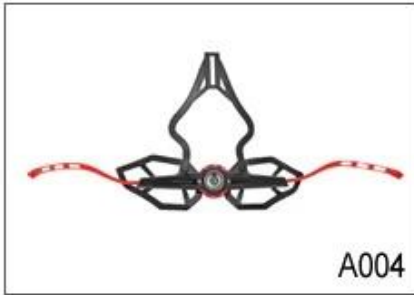

Adjustment System Options

A001

A002

A003

A004

A005

A006

A007

A008

A009

A010

A011

A012

هذا النظام متعدد قابل للتعديل يجعل خوذة بسهولة ضبط ارتفاع في ثلاثة مواقع مختلفة لضمان أقصى قدر من الراحة ومناسبا.

مريح وسهل الاستخدام عجلة الهاتف مع لينة ضمانات وسادة مطاطية أقصى قدر من الراحة. يقدم التعديل ضبط الارتفاع المثالي. الاتصال الهاتفي الصغير والوضع الرأسي يمكن تعديلها دون إزالة الخوذة.

أسفل يعطي تركيب أكثر دقة ومريحة من أي خوذة بسبب فريدة من نوعها تصميم محور-N-نظام تسوية ما يصل مزدوج. وهذا يسمح الجزء الخلفي من الرأس إلى أن مهزوز من قبل سادة مطاطية لينة، يتم بعد ذلك شددت بسهولة إلى التوتر الصحيح من قبل عجلة اسئلة المركزية. وخفيفة الوزن وسهلة الاستخدام