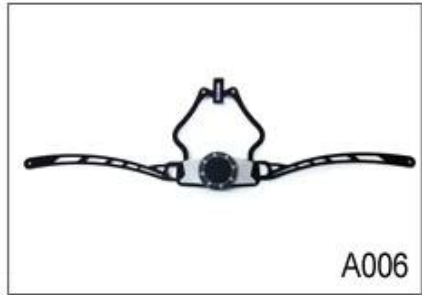

Adjustment System Options

A001

A002

A003

A004

A005

A006

A007

A008

A009

A010

A011

A012

هذا النظام متعدد قابل للتعديل يجعل خوذة بسهولة ضبط ارتفاع في ثلاثة مواقع مختلفة لضمان أقصى قدر من الراحة ومناسبا.

مريح وسهل الاستخدام عجلة الهاتف مع لينة ضمانات وسادة مطاطية أقصى قدر من الراحة. يقدم التعديل ضبط الارتفاع المثالي. الاتصال الهاتفي الصغير والوضع الرأسي يمكن تعديلها دون إزالة الخوذة.

أسفل يعطي تركيب أكثر دقة ومريحة من أي خوذة بسبب فريدة من نوعها تصميم محور-N-نظام تسوية ما يصل مزدوج. وهذا يسمح الجزء الخلفي من الرأس إلى أن مهزوز من قبل سادة مطاطية لينة، يتم بعد ذلك شددت بسهولة إلى التوتر الصحيح من قبل عجلة اسئلة المركزية. وخفيفة الوزن وسهلة الاستخدام