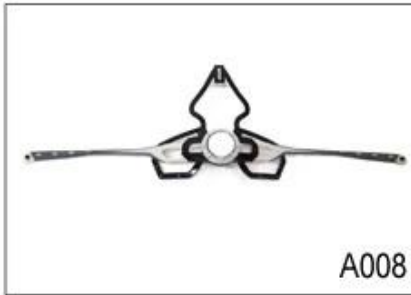

Adjustment System Options

A001

A002

A003

A004

A005

A006

A007

A008

A009

A010

A011

A012

هذا النظام متعدد قابل للتعديل يجعل خوذة بسهولة ضبط ارتفاع في ثلاثة مواقع مختلفة لضمان أقصى قدر من الراحة ومناسبا.

مريح وسهل الاستخدام عجلة الهاتف مع لينة ضمانات وسادة مطاطية أقصى قدر من الراحة. يقدم التعديل ضبط الارتفاع المثالي. الاتصال الهاتفي الصغير والوضع الرأسي يمكن تعديلها دون إزالة الخوذة.

أسفل يعطي تركيب أكثر دقة ومريحة من أي خوذة بسبب فريدة من نوعها تصميم محور-N-نظام تسوية ما يصل مزدوج. وهذا يسمح الجزء الخلفي من الرأس إلى أن مهزوز من قبل سادة مطاطية لينة، يتم بعد ذلك شددت بسهولة إلى التوتر الصحيح من قبل عجلة اسئلة المركزية. وخفيفة الوزن وسهلة الاستخدام