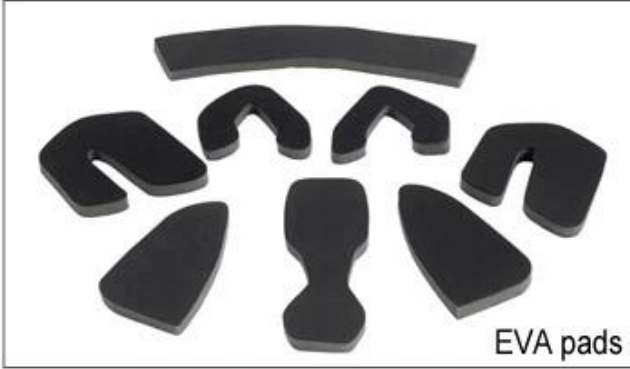

الميزات:

الميزات

درع الضوئية ث / المرفقات المغناطيسي، والرياح نفق التصميم بمساعدة، قابل للنقل / قابل للغسل الحشو الراحة، وزن الريشة حزام مع سلميلى ربط حزام الأمان.

Buckle Options

B001

ITW standard helmet buckle

Traditional helmet buckle

B002

Patent self-developed magnetic buckle

Fidlock magnetic buckle

B003

We can also customize various colors buckle.

أمبير؛ تجربة التطوير، ونحن قد وضعت سلسلة من التعديلات لمختلف الخوذات اند الامتثال R & لا تندهبش! كما ومصنع مع 23 عاما شكل الضابط، الضابط الصمام، والكامل الضابط رئيس، Y، التصاميم خوذة مختلفة يمكنك العثور على ما يصل وأمبير؛ الضابط أسفل الضابط شفافة، الضابط متكامل، وما إلى ذلك كل في المصنع! ما هو أكثر من ذلك، من أجل تلبية الطلب العلامة التجارية الخاصة بك، يمكننا أن نضيف ملصقات شعار أو تخصيص الضابط الحصري الخاص بك وفقا للتصميم الخاص بك أو فكرة! مزيج متعدد الألوان من لها نعد كل تعديل الطلب الدورية هو من صنع جيدا اند يمكن أن توفر لك راحة و highlights. We التعديلات لدينا هي أيضا واحدة من! أمبير؛ مستقرة تجربة المناسب

Adjustment System Options

هناك أنواع مختلفة من الخيارات النسيج الحشو الداخلية.
منصات إيفا: من الخلايا المغلقة وغير منفذة للماء، وقد يشعر مرونة.
شبكة منصات: أنه يمكن منع الغبار والحشرات الصغيرة تطير في خوذة أثناء ركوب البرية.
منصات النايلون: مصاد للجراثيم والجلد ودية، وسهلة التنظيف.
منصات المخملية: شعور لينة جدا ومريحة.
كول ماكس منصات: الراقية جدا، يمكن أن تبقى على الشعر جافة وباردة أثناء ركوب.
انخفاض منصات جودة: كسر سهلة بعد احتكاك مع الشعر، وغير مريح والساخنة

Inner Padding Fabric Options

EVA pads

Mesh pads

Nylon pads

Velvet pads

Cool max pads

Low quality pads

التي هي أخف وزنا بنسبة 15% من حزام خوذة Airlite التهوية والراحة هي في غاية الأهمية، لهذا السبب يتميز ماننا الأشرطة القياسية التي هي أخف، أقوى وأكثر تنفس من حزام خوذة العادي. كما أنها لا تلتصق على وجهه بسهولة عندما تبدأ Teton. القياسية درجات الحرارة في الارتفاع. سريع نظام التأقلم حزام يمكن تكييفها بسهولة وبشكل مستمر لديك بالضبط شكل الرأس. خوذة يبقى آمن على رأسه في جميع الحالات والأشرطة حزام هي دائما في أفضل وضع.