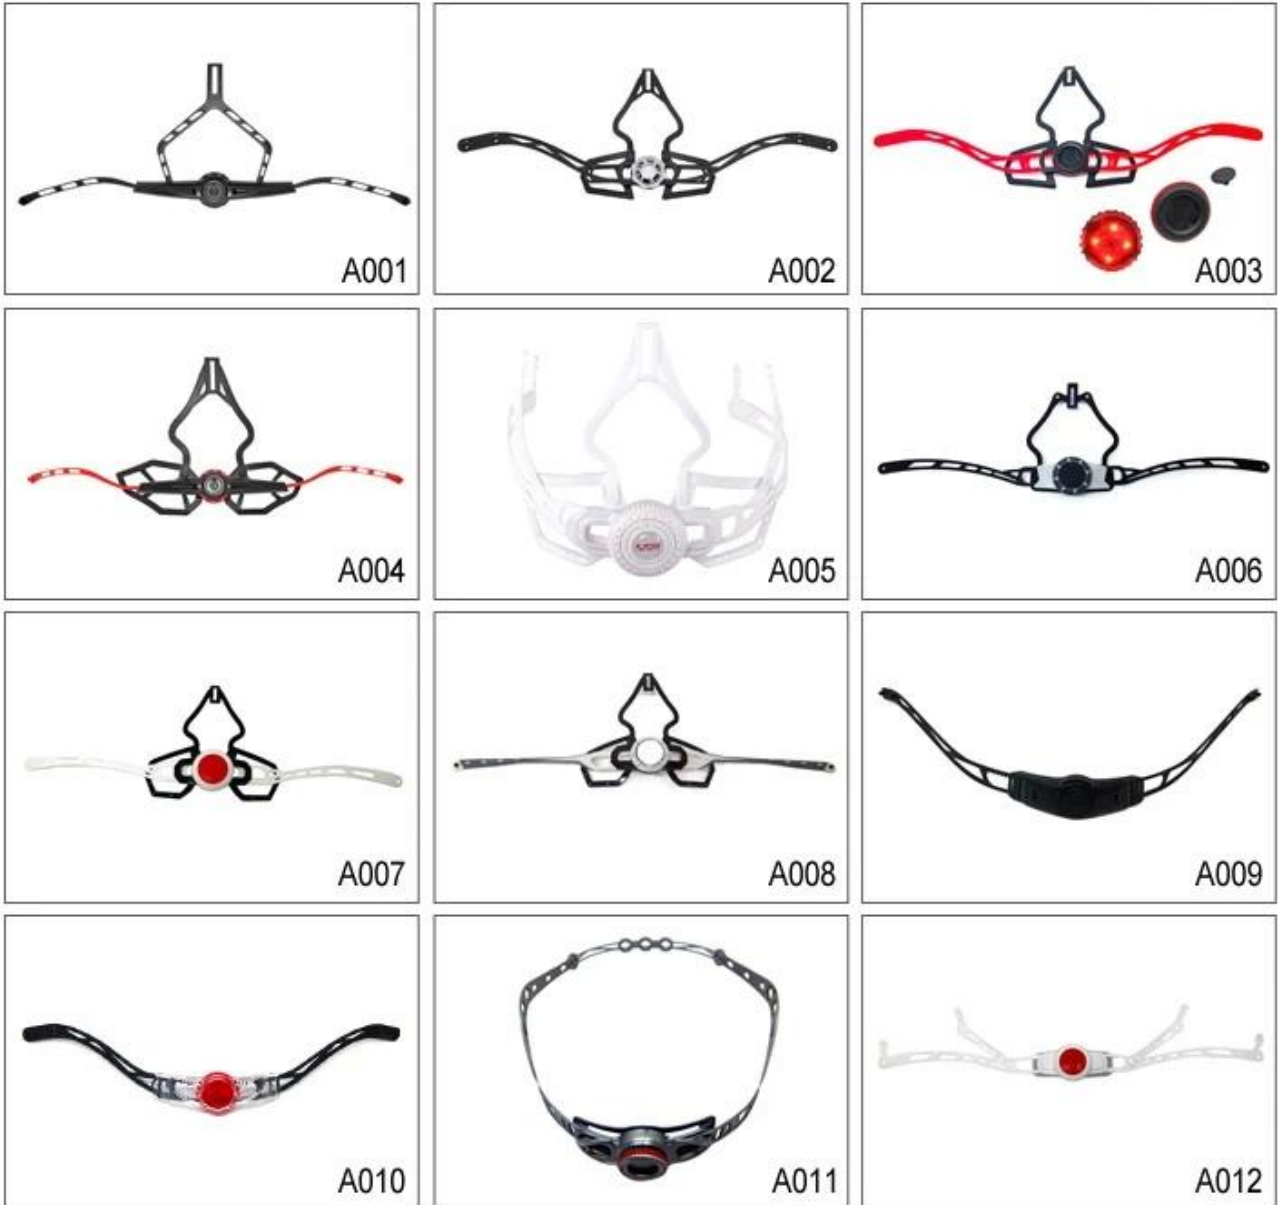

الميزات:

الميزات

درع الضوئية ث / المرفقات المغناطيسي، والرياح نفق التصميم بمساعدة، قابل للنقل / قابل للغسل الحشو الراحة، وزن الريشة حزام مع سلميلى ربط حزام الأمان.

Buckle Options

B001

ITW standard helmet buckle

Traditional helmet buckle

B002

Patent self-developed magnetic buckle

Fidlock magnetic buckle

B003

We can also customize various colors buckle.

أمبير؛ تجربة التطوير، ونحن قد وضعت سلسلة من التعديلات لمختلف الخوذات اند الامتثال R & لا تندهبش! كما ومصنع مع 23 عاما شكل الضابط، الضابط الصمام، والكامل الضابط رئيس، Y، التصاميم خوذة مختلفة يمكنك العثور على ما يصل وأمبير؛ الضابط أسفل الضابط شفافة، الضابط متكامل، وما إلى ذلك كل في المصنع! ما هو أكثر من ذلك، من أجل تلبية الطلب العلامة التجارية الخاصة بك، يمكننا أن نضيف ملصقات شعار أو تخصيص الضابط الحصري الخاص بك وفقا للتصميم الخاص بك أو فكرة! مزيج متعدد الألوان من لها نعد كل تعديل الطلب الدورية هو من صنع جيدا اند يمكن أن توفر لك راحة و highlights. We التعديلات لدينا هي أيضا واحدة من! أمبير؛ مستقرة تجربة المناسب

Adjustment System Options

هناك أنواع مختلفة من الخيارات النسيج الحشو الداخلية.
منصات إيفا: من الخلايا المغلقة وغير منفذة للماء، وقد يشعر مرونة.
شبكة منصات: أنه يمكن منع الغبار والحشرات الصغيرة تطير في خوذة أثناء ركوب البرية.
منصات النايلون: مصاد للجراثيم والجلد ودية، وسهلة التنظيف.
منصات المخملية: شعور لينة جدا ومريحة.
كول ماكس منصات: الراقية جدا، يمكن أن تبقى على الشعر جافة وباردة أثناء ركوب.
انخفاض منصات جودة: كسر سهلة بعد احتكاك مع الشعر، وغير مريح والساخنة

Headform الأوروبي:

تم تصميم البيضاوي على شكل خوذة للرأس المتسابق مع البعد الذي يصلح كبير بالنسبة للأوروبيين.

headform عام:

العامه لرأس المتسابق مع البعد الذي هو أطول قليلا، من الأمام إلى الخلف من على قياس جنبا إلى headform تم تصميم خوذة جنب.