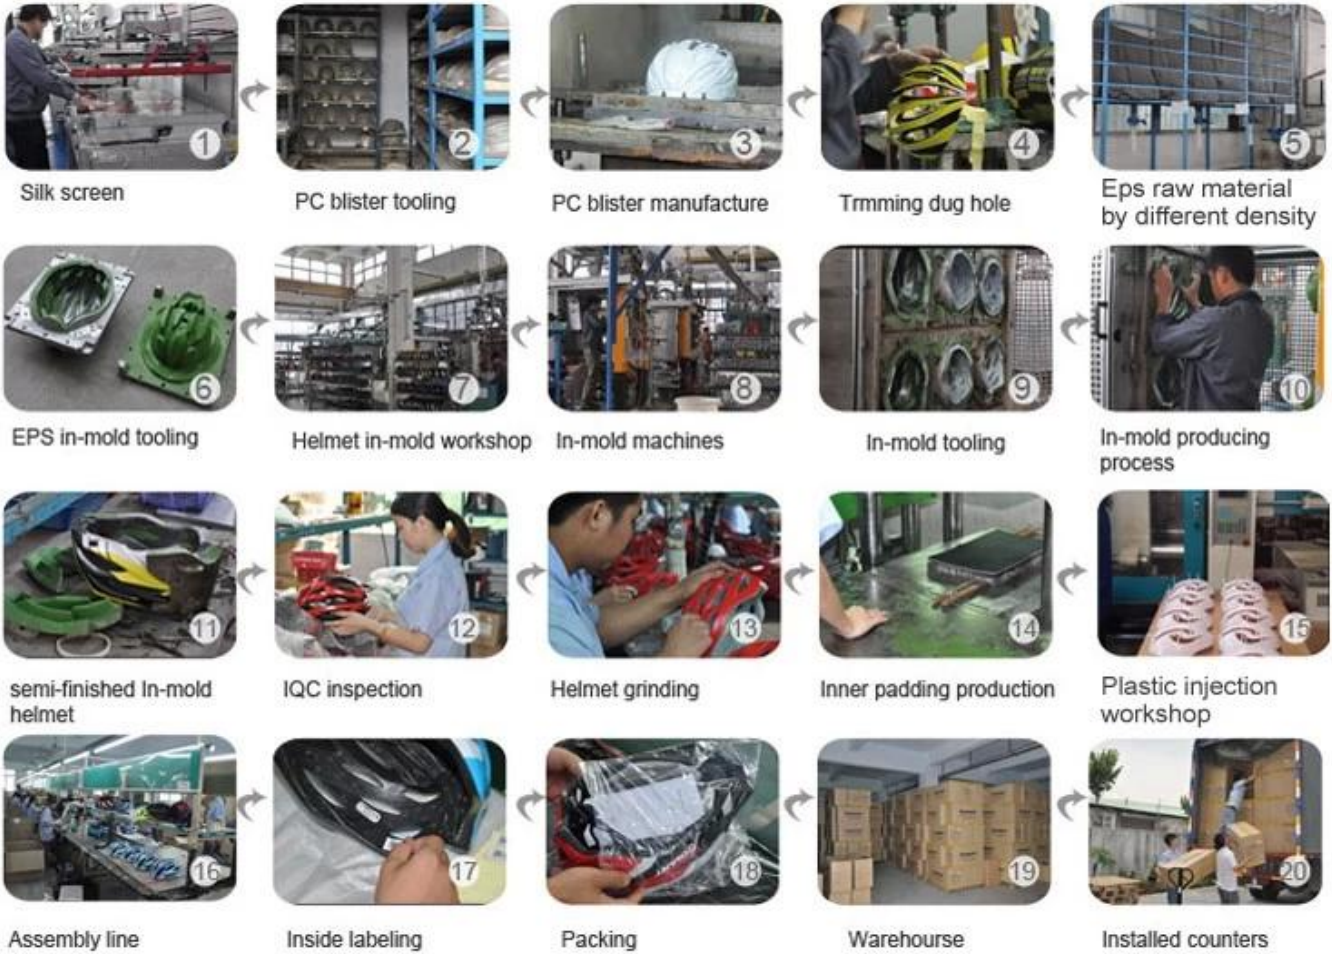

Production Procedure

品質 管理:

品質管理 部 品質管理 課:

- 品質管理 課 品質管理 部 品質管理 課 品質管理 課 品質管理 課 :品質管理
- OEM 品質 管理 課 :品質管理 OEM 品質管理 課
- 品質管理 課 品質管理 部 品質管理 課 :品質管理 課
- 品質管理 課 品質管理 部 品質管理 課 品質管理 課 品質管理 課 品質管理 課 :品質管理
- 品質管理 課 品質管理 部 品質管理 課 品質管理 課 品質管理 課 品質管理 課 :品質管理 課
- 品質管理 課 品質管理 部 品質管理 課 品質管理 課 品質管理 課 :品質管理