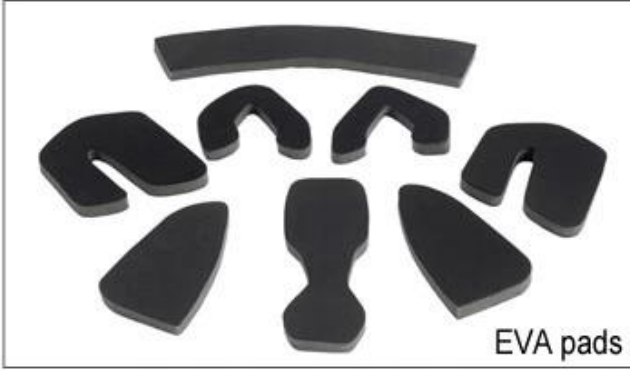

صور من التفصيل وخوذة الدراجات الهوائية:

Buckle Options

B001

ITW standard helmet buckle

Traditional helmet buckle

B002

Patent self-developed magnetic buckle

Fidlock magnetic buckle

B003

We can also customize various colors buckle.

أمبير؛ تجربة التطوير، ونحن قد وضعت سلسلة من التعديلات لمختلف الخوذات اند الامتثال R & لا تندهبش! كما ومصنع مع 23 عاما شكل الضابط، الضابط الصمام، والكامل الضابط رئيس، Y، التصاميم خوذة مختلفة يمكنك العثور على ما يصل وأمبير؛ الضابط أسفل الضابط شفافة، الضابط متكامل، وما إلى ذلك كل في المصنع! ما هو أكثر من ذلك، من أجل تلبية الطلب العلامة التجارية الخاصة بك، يمكننا أن نضيف ملصقات شعار أو تخصيص الضابط الحصري الخاص بك وفقا للتصميم الخاص بك أو فكرة! مزيج متعدد الألوان من لها نعد كل تعديل الطلب الدورية هو من صنع جيدا اند يمكن أن توفر لك راحة و highlights. We التعديلات لدينا هي أيضا واحدة من! أمبير؛ مستقرة تجربة المناسب

Adjustment System Options

هناك أنواع مختلفة من الخيارات النسيج الحشو الداخلية.
منصات إيفا: من الخلايا المغلقة وغير منفذة للماء، وقد يشعر مرونة.
شبكة منصات: أنه يمكن منع الغبار والحشرات الصغيرة تطير في خوذة أثناء ركوب البرية.
منصات النايلون: مضاد للجراثيم والجلد ودية، وسهلة التنظيف.
منصات المخملية: شعور لينة جدا ومريحة.
كول ماكس منصات: الراقية جدا، يمكن أن تبقى على الشعر جافة وباردة أثناء ركوب.
انخفاض منصات جودة: كسر سهلة بعد احتكاك مع الشعر، وغير مريح والساخنة.

Inner Padding Fabric Options

EVA pads

Mesh pads

Nylon pads

Velvet pads

Cool max pads

Low quality pads

التي هي أخف وزنا بنسبة 15% من حزام خوذة Airlite التهوية والراحة هي في غاية الأهمية، لهذا السبب يتميز ماننا الأشرطة القياسية التي هي أخف، أقوى وأكثر تنفس من حزام خوذة العادي. كما أنها لا تلتصق على وجهه بسهولة عندما تبدأ Teton. القياسية درجات الحرارة في الارتفاع. سريع نظام التأقلم حزام يمكن تكييفها بسهولة وبشكل مستمر لديك بالضبط شكل الرأس. خوذة يبقى آمن على رأسه في جميع الحالات والأشرطة حزام هي دائما في أفضل وضع.