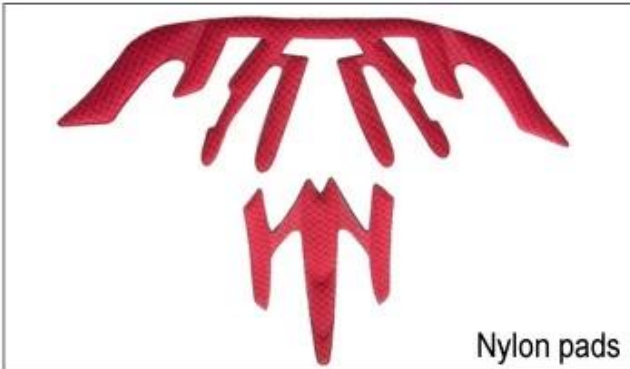

## Adjustment System Options

هناك أنواع مختلفة من الخيارات النسيج الحشو الداخلية.  
منصات إيفا: من الخلايا المغلقة وغير منفذة للماء، وقد يشعر مرونة.  
شبكة منصات: أنه يمكن منع الغبار والحشرات الصغيرة تطير في خوذة أثناء ركوب البرية.  
منصات النايلون: مصاد للجراثيم والجلد ودية، وسهلة التنظيف.  
منصات المخملية: شعور لينة جدا ومريحة.  
كول ماكس منصات: الراقية جدا، يمكن أن تبقى على الشعر جافة وباردة أثناء ركوب.  
انخفاض منصات جودة: كسر سهلة بعد احتكاك مع الشعر، وغير مريح والساخنة

## Inner Padding Fabric Options

EVA pads

Mesh pads

Nylon pads

Velvet pads

Cool max pads

Low quality pads

التي هي أخف وزنا بنسبة 15% من حزام خوذة Airlite التهوية والراحة هي في غاية الأهمية، لهذا السبب يتميز ماننا الأشرطة القياسية التي هي أخف، أقوى وأكثر تنفس من حزام خوذة العادي. كما أنها لا تلتصق على وجهه بسهولة عندما تبدأ Teton. القياسية درجات الحرارة في الارتفاع. سريع نظام التأقلم حزام يمكن تكييفها بسهولة وبشكل مستمر لديك بالضبط شكل الرأس. خوذة يبقى آمن على رأسه في جميع الحالات والأشرطة حزام هي دائما في أفضل وضع.