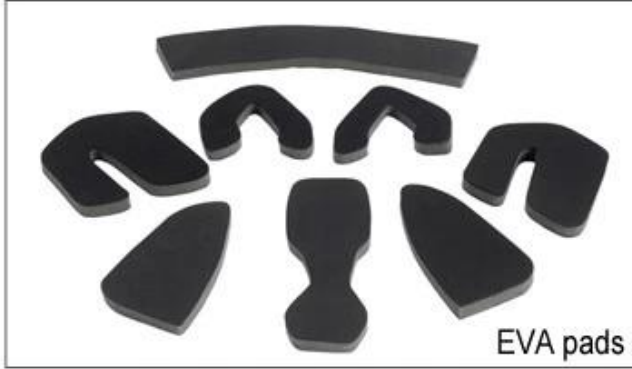

Inner Padding Fabric Options