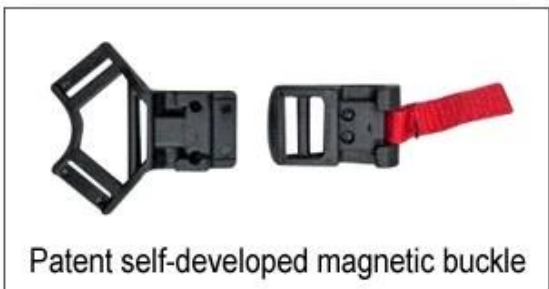

ITW standard helmet buckle

Patent self-developed magnetic buckle