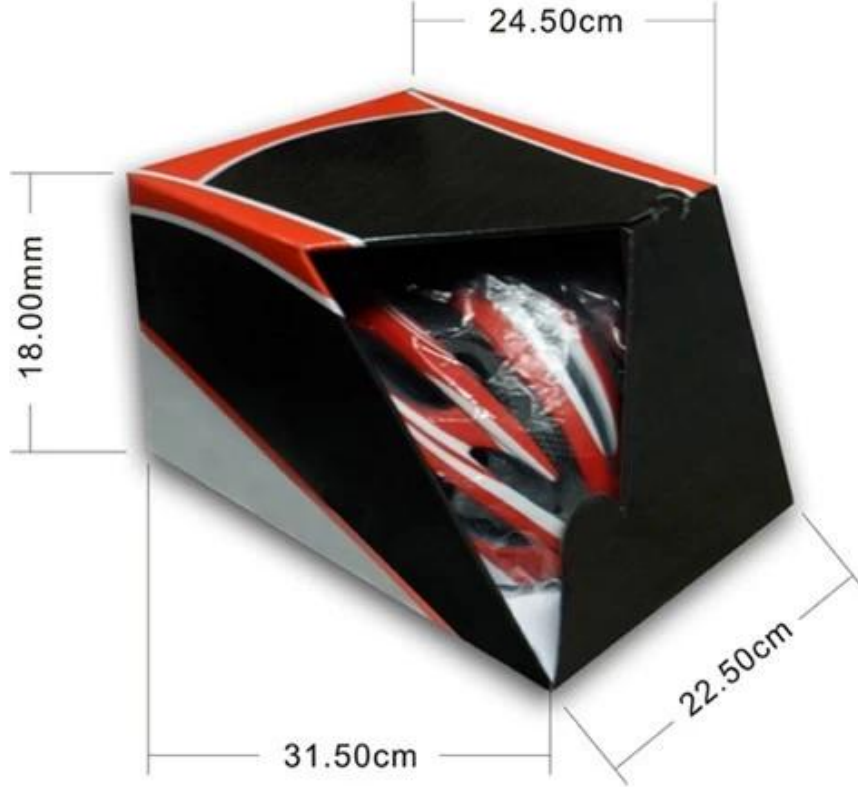

## Packaging

Items per Carton: 12 Pieces/Carton

Package Measurements: 73X58X35 cm

Gross Weight: 6.50 kg

Package Type: 1PCS/PP bag wth color box, 12 PCS PER BROWN CARTON

### حول شكل رؤوسنا

القياسية، بالإضافة إلى ذلك، إذا كان لنا أن 95 في المئة من الشعب، نحن، ISO / DIS 6220 يمكننا أن نجعل من المعايير وفقا ل  
وعملت كانت مختلف العلامات التجارية يصلح للمستخدم تجربة شكل رؤوسنا التي، LIMAR وعبارة أخرى ... كما هو الحال في  
الدراجة في العفن خوذة الدراجة montaiion تراكمت من السوق لأكثر من 22 عاما من. فريدة