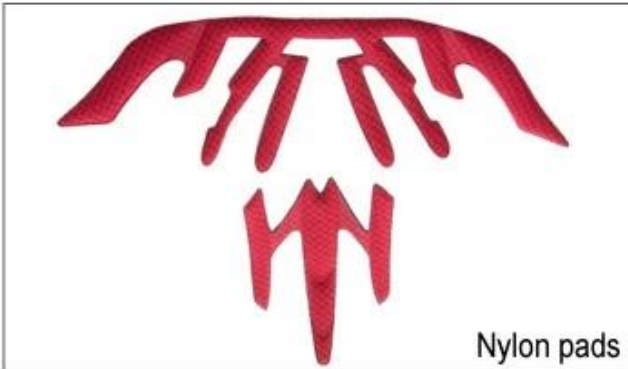

Adjustment System Options

هناك أنواع مختلفة من الخيارات النسيج الحشو الداخلية.
منصات إيفا: من الخلايا المغلقة وغير منفذة للماء، وقد يشعر مرونة.
شبكة منصات: أنه يمكن منع الغبار والحشرات الصغيرة تطير في خوذة أثناء ركوب البرية.
منصات النايلون: مصاد للجراثيم والجلد ودية، وسهلة التنظيف.
منصات المخملية: شعور لينة جدا ومريحة.
كول ماكس منصات: الراقية جدا، يمكن أن تبقى على الشعر جافة وباردة أثناء ركوب.
انخفاض منصات جودة: كسر سهلة بعد احتكاك مع الشعر، وغير مريح والساخنة

Inner Padding Fabric Options

EVA pads

Mesh pads

Nylon pads

Velvet pads

Cool max pads

Low quality pads

التي هي أخف وزنا بنسبة 15% من حزام خوذة Airlite التهوية والراحة هي في غاية الأهمية، لهذا السبب يتميز ماننا الأشرطة القياسية التي هي أخف، أقوى وأكثر تنفس من حزام خوذة العادي. كما أنها لا تلتصق على وجهه بسهولة عندما تبدأ Teton. القياسية درجات الحرارة في الارتفاع. سريع نظام التأقلم حزام يمكن تكييفها بسهولة وبشكل مستمر لديك بالضبط شكل الرأس. خوذة يبقى آمن على رأسه في جميع الحالات والأشرطة حزام هي دائما في أفضل وضع.