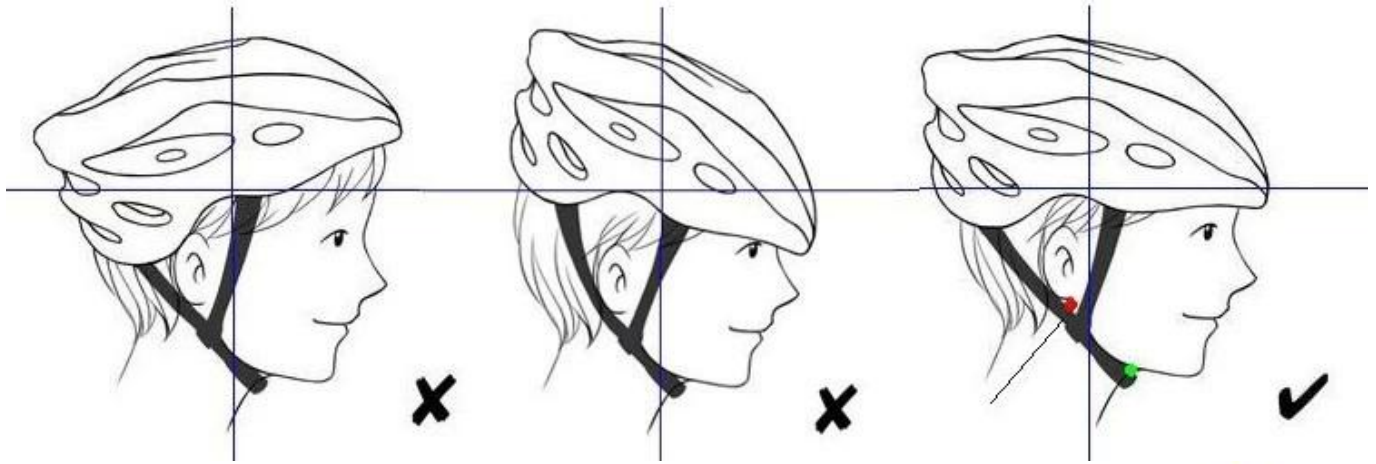

PAYMENT AND SHIPPING

PAYMENT

- We accept T/T ,Western Union or Paypal before production
- If buyers have any problems about payment , please contact us ASAP

SHIPPING

- 3-15 working days since payment receipt (based on actual quantity)
- Tracking No. will be sent to you after delivery . And you will get every important shipping status by email.