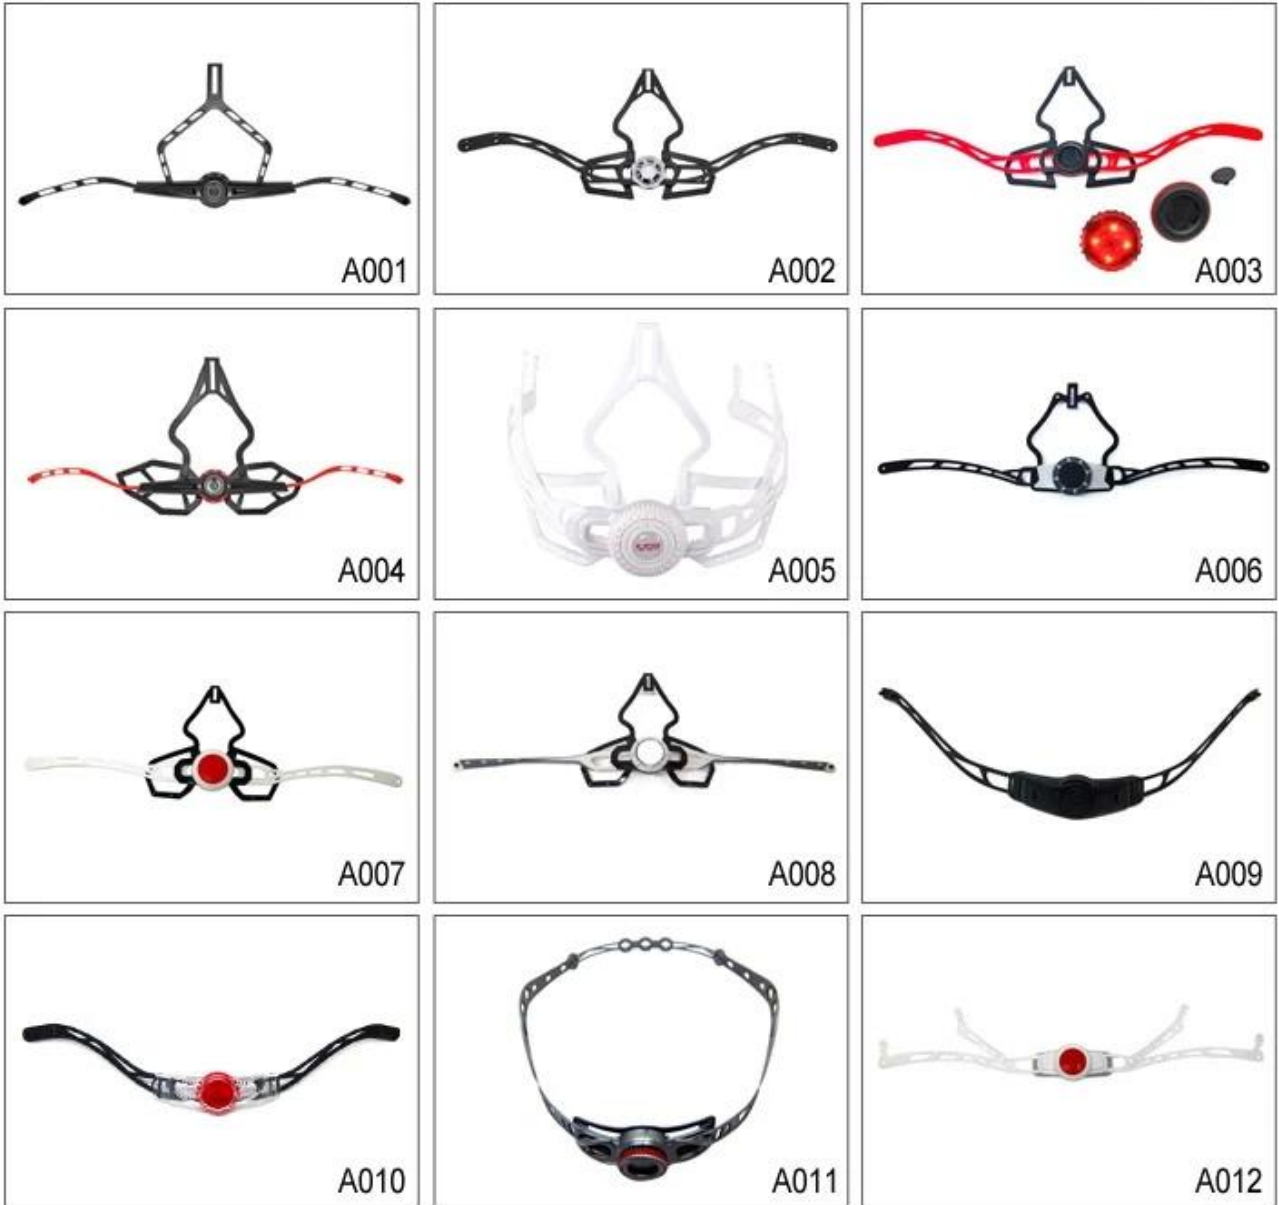

- مشبك حزام الخوذة المتاحة بألوان أصناف.

- حامل حزام الخوذة المتاحة بألوان أصناف.

Buckle Options

B001

ITW standard helmet buckle

Traditional helmet buckle

B002

Patent self-developed magnetic buckle

Fidlock magnetic buckle

B003

We can also customize various colors buckle.

لا تفاجأ! كصانع مع خبرة في البحث والتطوير لمدة 28 عاما، قمنا بتطوير دوري الدرجة الإقليمية على خوذات مختلفة والامتثال الضابط الصمام، الضابط الكامل، الضابط الشفاف، Y، لتصميمات خوذة مختلفة! يمكنك أن تجد الضابط صعودا وهبوطا، ضابط الشكل متكامل الضابط، إلخ. كل في مصنعنا! ما هو أكثر من ذلك، من أجل إرضاء طلب العلامة التجارية الخاصة بك، يمكننا إضافة ملصقات الشعار أو تخصيص الضابط الحصري وفقا للتصميم أو فكرةك! مزيج متعدد الألوان من التعديلات لدينا هو أيضا أحد أبرزها. نعد كل تعديل الاتصال الهاتفي الدوارة مصنوعة جيدا ويمكن أن توفر لك تجربة تركيب مريحة ومستقرة!

Adjustment System Options

هناك أنواع مختلفة من خيارات نسيج الحشو الداخلية.
منصات إيفا: إنها خلية مغلقة وغير منيعة للماء، لديها شعور مرن.
منصات شبكة: يمكن أن تمنع الغبار والحشرة الصغيرة تطير في الخوذة أثناء ركوب البرية.
منصات النايلون: مضاد للجراثيم وصديقة للبشرة وسهلة التنظيف.
منصات المخملية: شعور ناعم ومريح للغاية.
منصات كول ماكس: الرقابة للغاية، يمكن أن تبقى الشعر يجف وبارد أثناء ركوب الخيل.
منصات ذات جودة منخفضة: سهل كسر بعد الاحتكاك بالشعر، غير مريح وساخن.