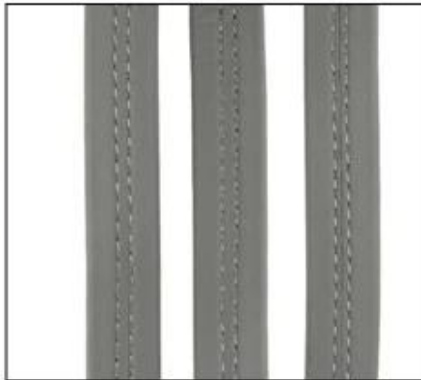

Inner Padding Fabric Options

EVA pads

Mesh pads

Nylon pads

Velvet pads

Cool max pads

Low quality pads

التي هي أخف بنسبة 15% من حزام خوذة قياسي. Airlite إن التهوية والراحة مهمة للغاية، ولهذا السبب تتميز ماتنا بأشرطة مهابة أخف وزنا وأقوى وأكثر تنافسا من حزام خوذة عادي. كما أنها لا تتمسك بالوجه بسهولة عندما تبدأ درجات الحرارة Teton الأشرطة في الزيادة. يمكن أن تكون حزام نظام التكيف السريع بسهولة ومصممة بشكل مستمر على شكل رأسك بالضبط. تبقى الخوذة بشكل آمن على رأسها في جميع الحالات والأشرطة حزام دائما في أفضل وضع.

Helmet Strap Options

Nylon strap

PP strap

Tetoron strap

Polyester strap

PU strap

Available colored/patterned strap

□□□□□□ □□□□ □□□□ □□□□ □□□□: