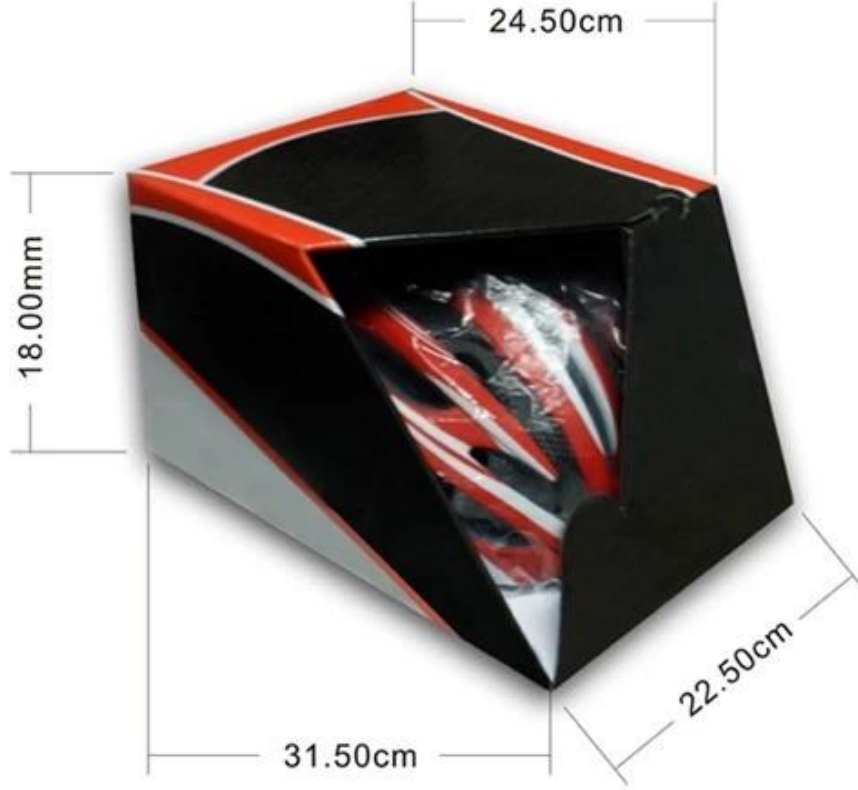

Packaging

Items per Carton: 12 Pieces/Carton

Package Measurements: 73X58X35 cm

Gross Weight: 6.50 kg

Package Type: 1PCS/PP bag wth color box, 12 PCS PER BROWN CARTON

لدينا headform حول

القياسية، بالإضافة إلى الخبرات المستخدم نحن المتراكمة من السوق لأكثر من ISO / DIS 6220 يمكننا أن نجعل من إشارة وفقا ل الخ ... وبعبارة أخرى، إذا كان يمكن 95٪ منهم تناسب 22 LIMAR عاما من مختلف العلامات التجارية التي كنا تعاونت معهم، مثل لدينا. دراجات الجبلية الفريدة في قالب دراجة خوذة headform