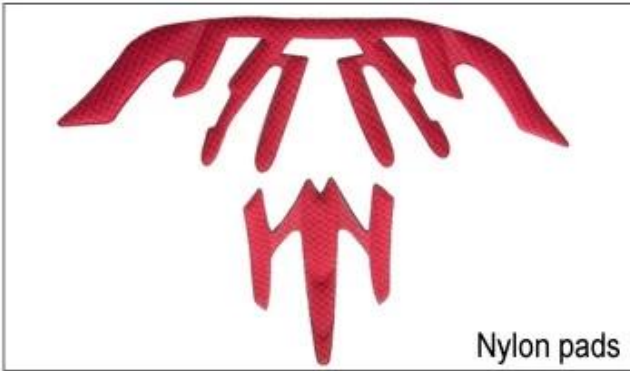

## Adjustment System Options

هناك أنواع مختلفة من الخيارات النسيج الحشو الداخلية.  
منصات إيفا: من الخلايا المغلقة وغير منفذة للماء، وقد يشعر مرونة.  
شبكة منصات: أنه يمكن منع الغبار والحشرات الصغيرة تطير في خوذة أثناء ركوب البرية.  
منصات النايلون: مضاد للجراثيم والجلد ودية، وسهلة التنظيف.  
منصات المخملية: شعور لينة جدا ومريحة.  
كول ماكس منصات: الراقية جدا، يمكن أن تبقى على الشعر جافة وباردة أثناء ركوب.  
انخفاض منصات جودة: كسر سهلة بعد احتكاك مع الشعر، وغير مريح والساخنة.

## Inner Padding Fabric Options

EVA pads

Mesh pads

Nylon pads

Velvet pads

Cool max pads

Low quality pads

التي هي أخف وزنا بنسبة 15% من حزام خوذة Airlite التهوية والراحة هي في غاية الأهمية، لهذا السبب يتميز ماننا الأشرطة القياسية التي هي أخف، أقوى وأكثر تنفس من حزام خوذة العادي. كما أنها لا تلتصق على وجهه بسهولة عندما تبدأ Teton. القياسية درجات الحرارة في الارتفاع. سريع نظام التأقلم حزام يمكن تكييفها بسهولة وبشكل مستمر لديك بالضبط شكل الرأس. خوذة يبقى آمن على رأسه في جميع الحالات والأشرطة حزام هي دائما في أفضل وضع.